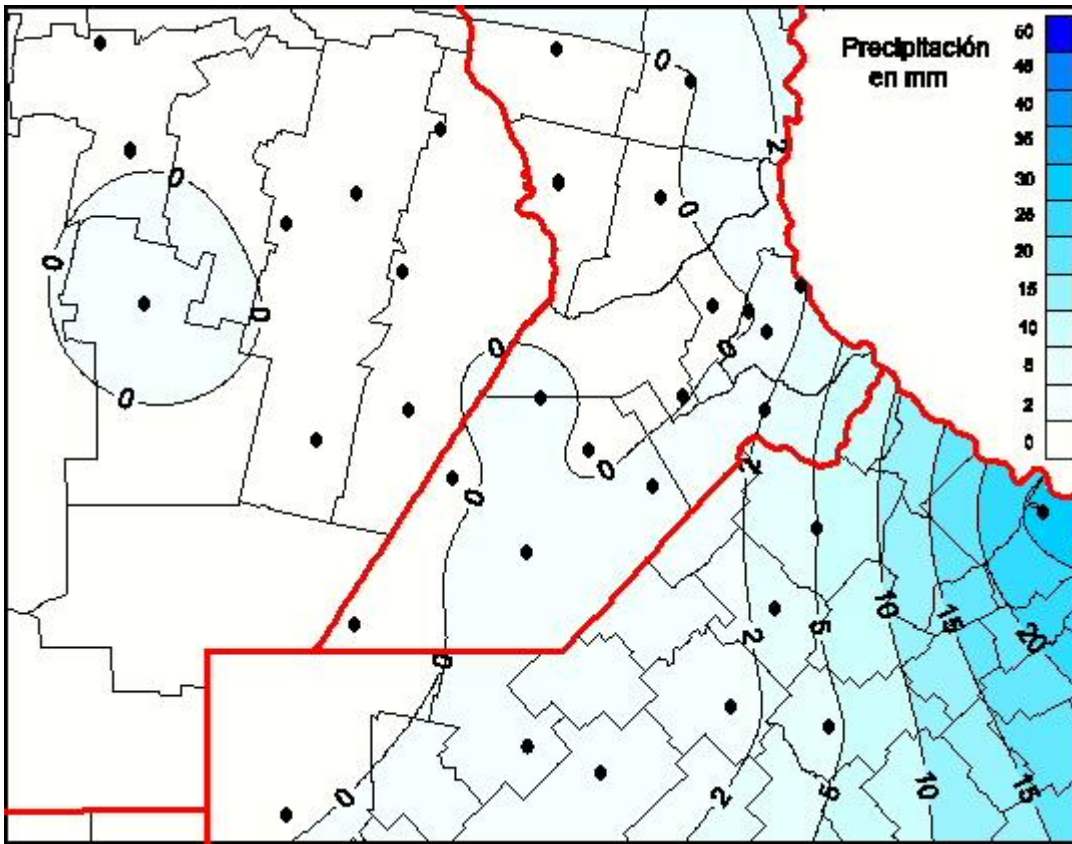

Lluvias

Mapa de precipitación acumulada en las últimas 24 horas.
(Desde las 8:00AM hasta las 8:00AM). Se actualiza a las 10:00hs.