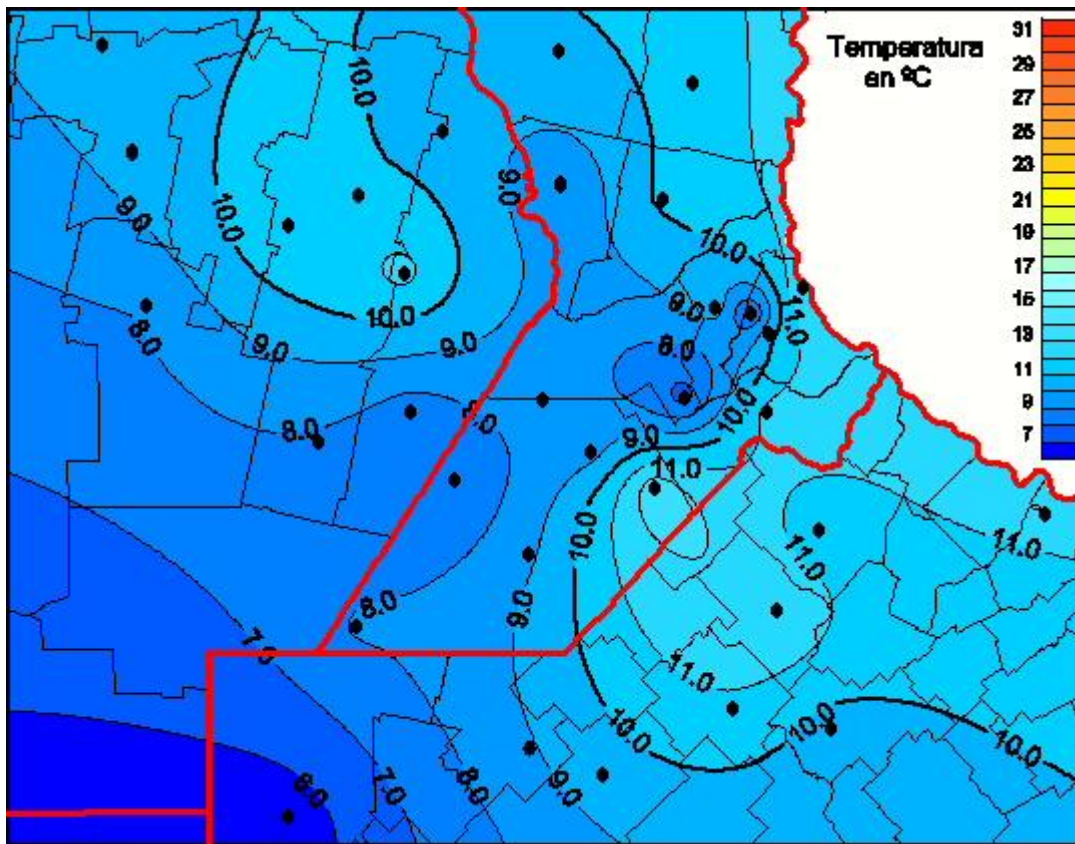

Temperaturas Medias

Mapa de temperaturas medias de las últimas 24 horas.
(Desde las 8:00AM hasta las 8:00AM). Se actualiza a las 10:00hs.