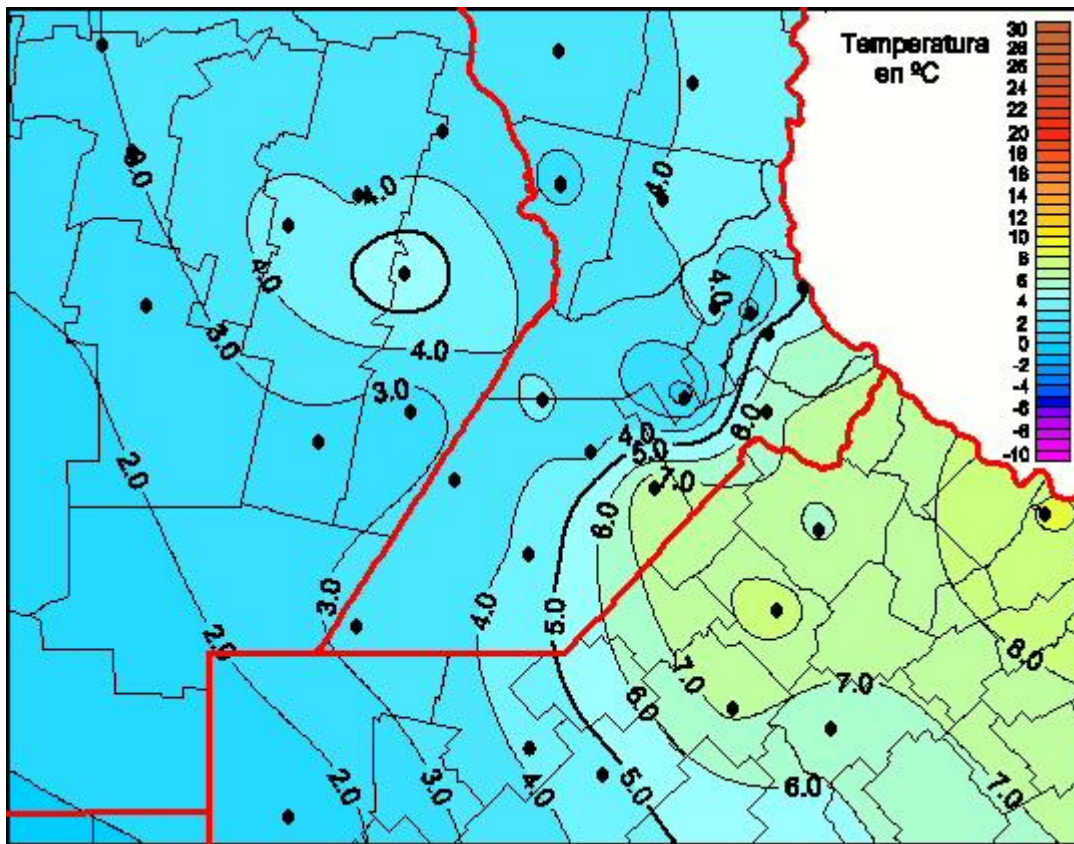

Temperaturas Mínimas

Mapa de temperaturas mínimas de las las últimas 24 horas.
(Desde las 8:00AM hasta las 8:00AM). Se actualiza a las 10:00hs.