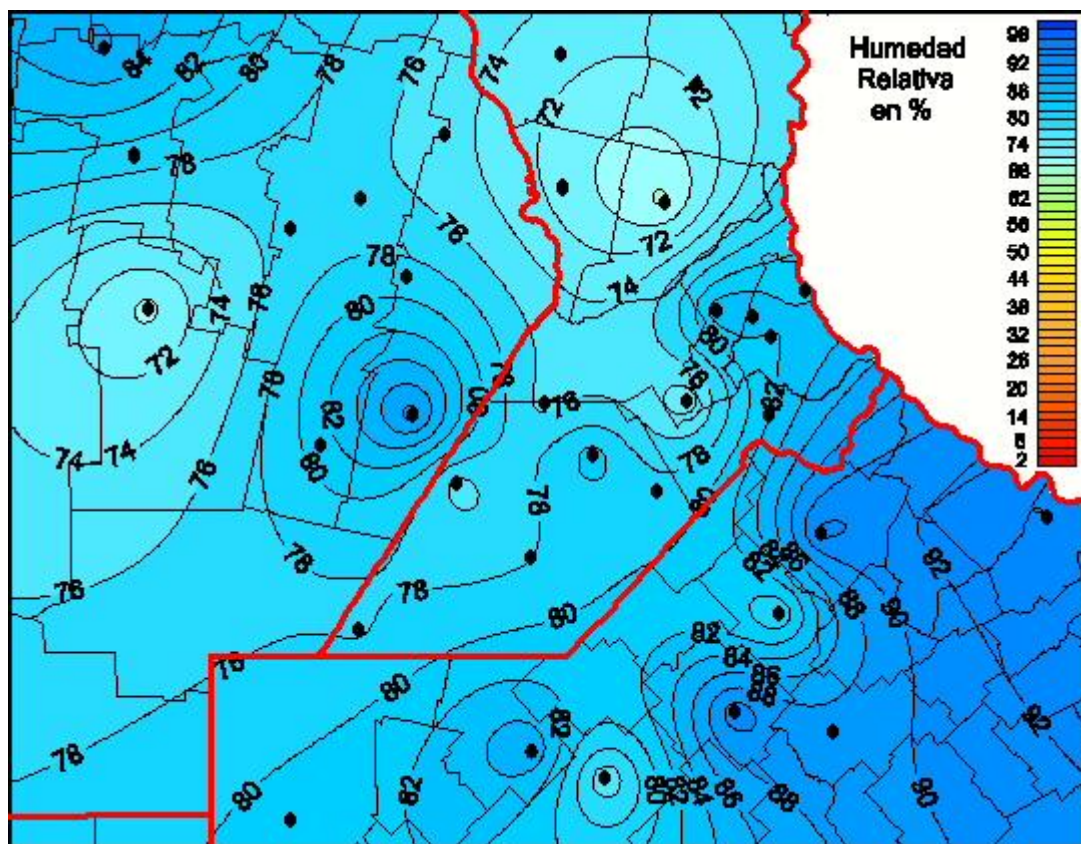

Humedad Relativa

Mapa de humedad relativa de las las últimas 24 horas.
(Desde las 8:00AM hasta las 8:00AM). Se actualiza a las 10:00hs.