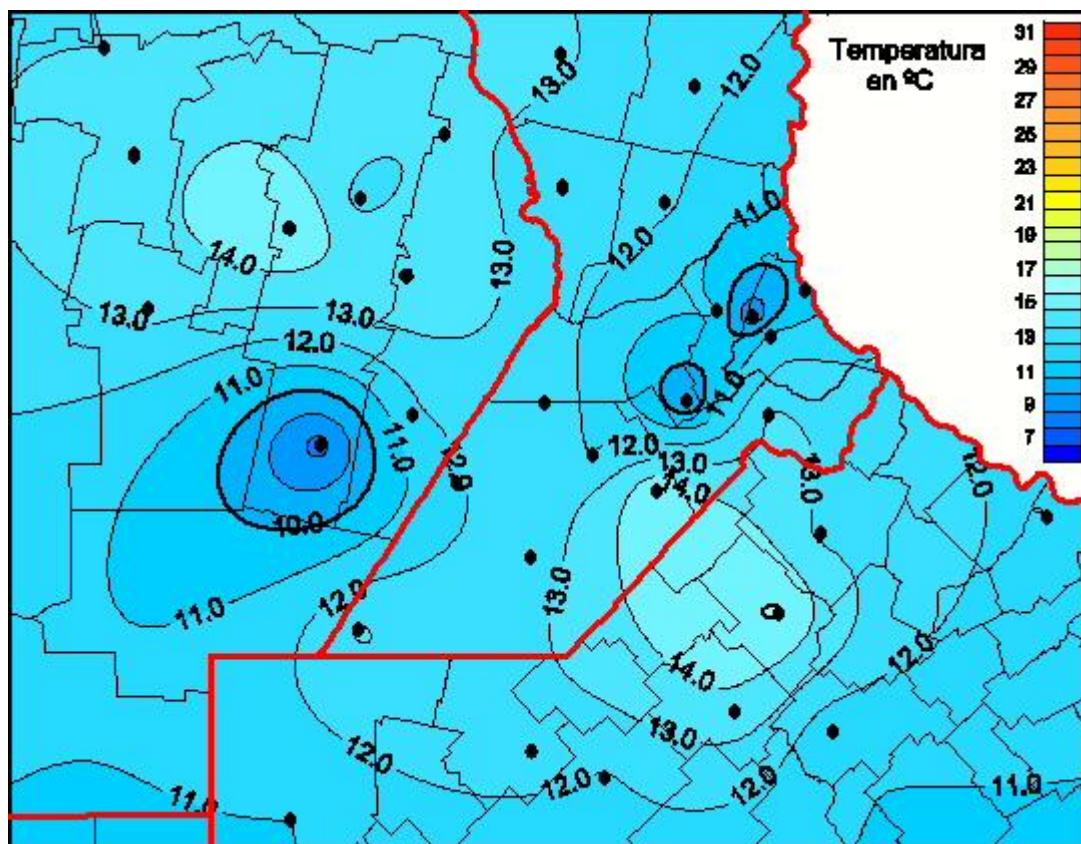

Temperaturas Medias

Mapa de temperaturas medias de las últimas 24 horas.
(Desde las 8:00AM hasta las 8:00AM). Se actualiza a las 10:00hs.