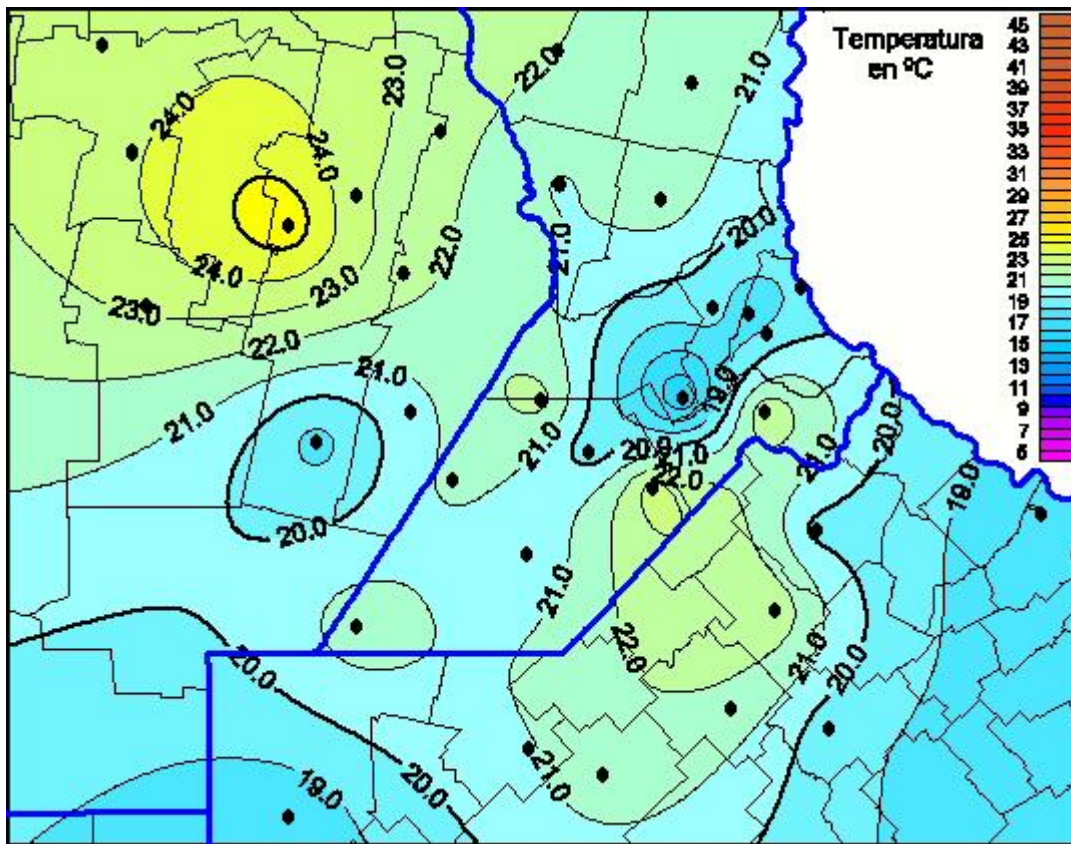

# Temperaturas Máximas

Mapa de temperaturas máximas de las últimas 24 horas.  
(Desde las 8:00AM hasta las 8:00AM). Se actualiza a las 10:00hs.