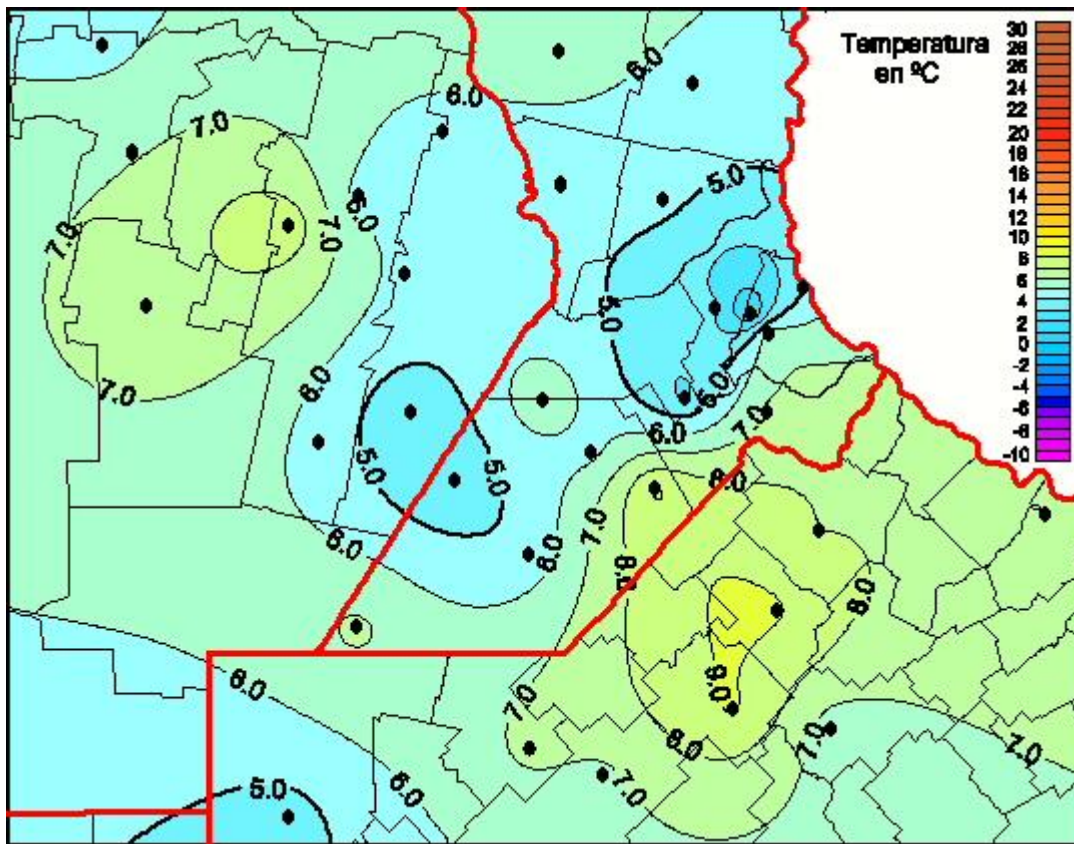

## Temperaturas Mínimas

Mapa de temperaturas mínimas de las las últimas 24 horas.  
(Desde las 8:00AM hasta las 8:00AM). Se actualiza a las 10:00hs.