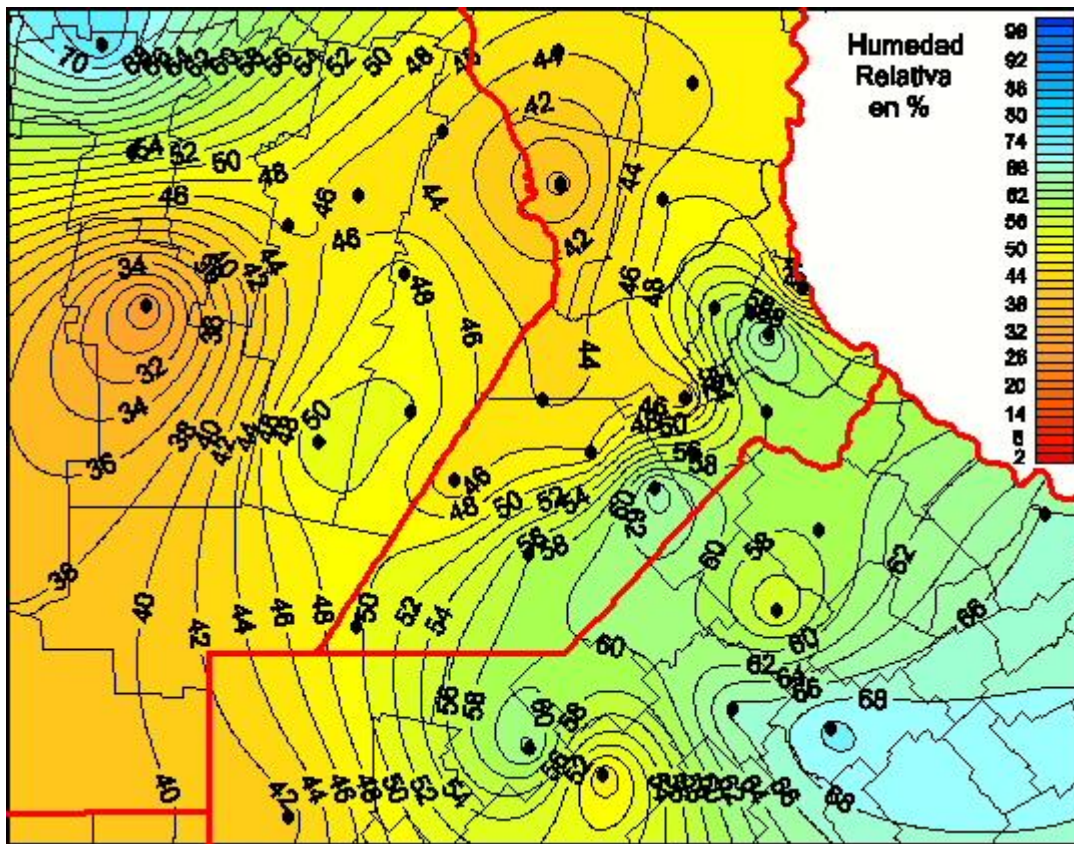

Humedad Relativa

Mapa de humedad relativa de las últimas 24 horas.
(Desde las 8:00AM hasta las 8:00AM). Se actualiza a las 10:00hs.