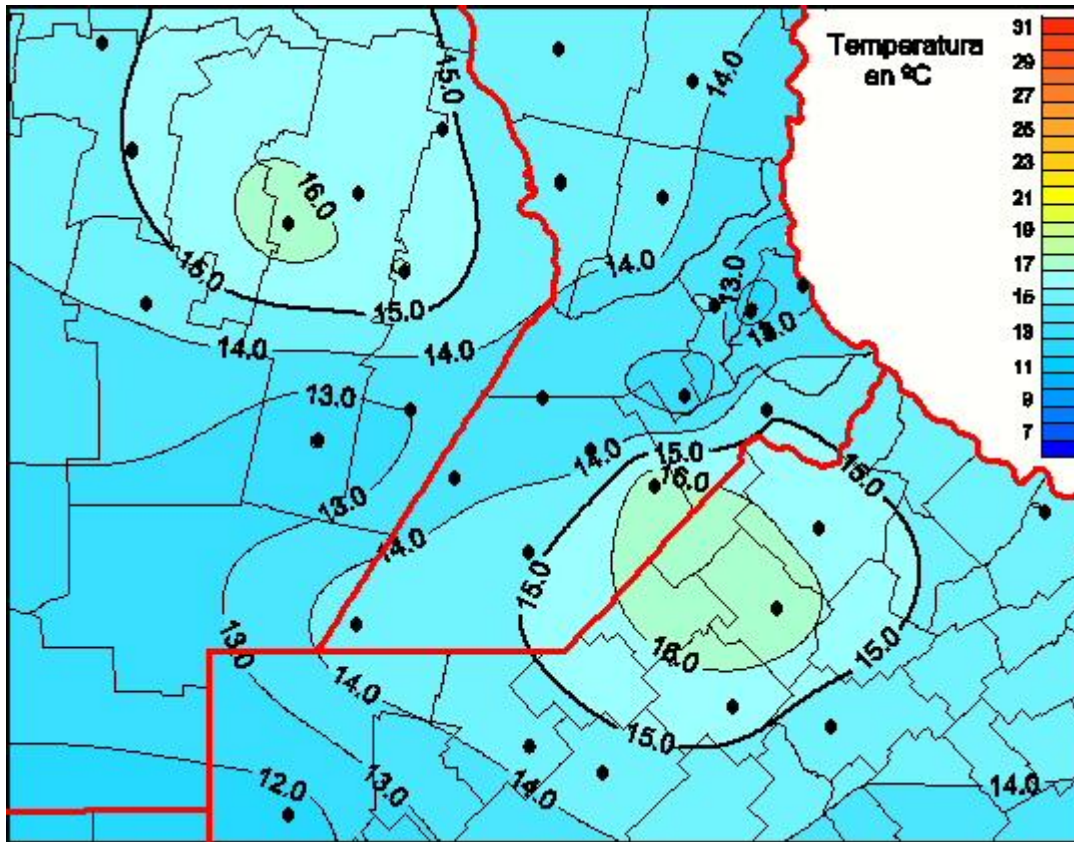

Temperaturas Medias

Mapa de temperaturas medias de las últimas 24 horas.
(Desde las 8:00AM hasta las 8:00AM). Se actualiza a las 10:00hs.