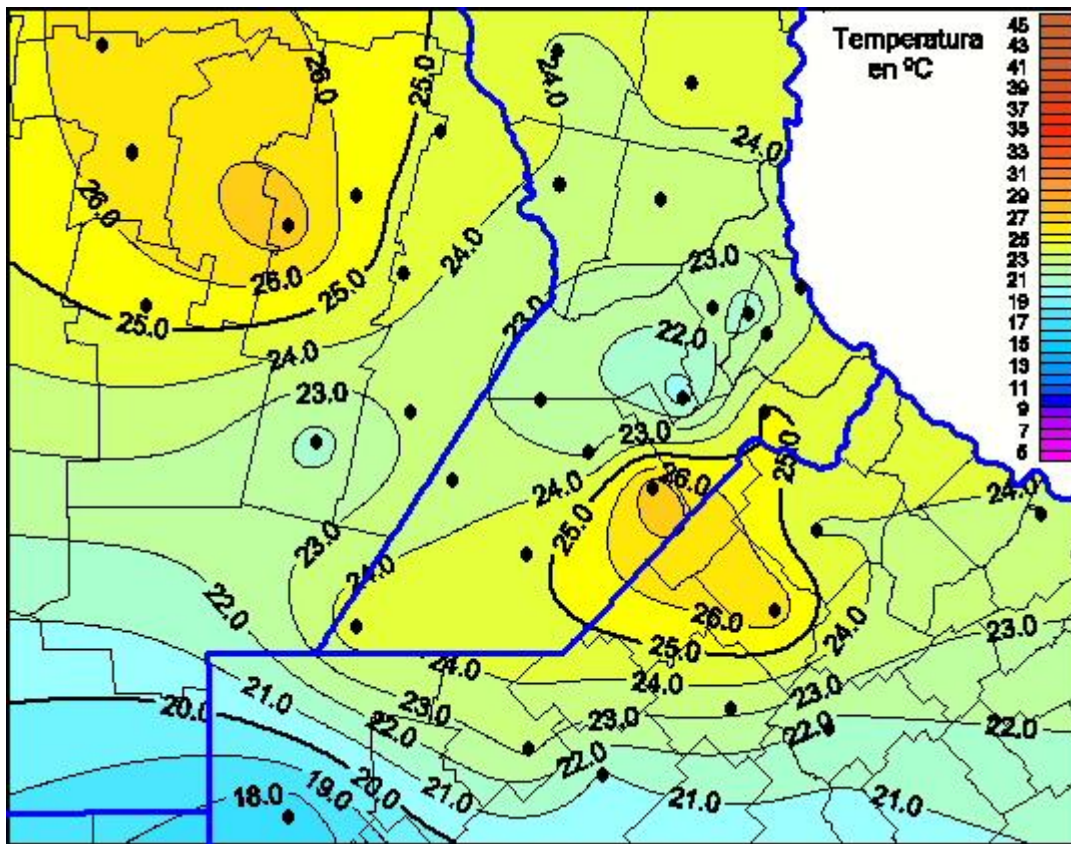

Temperaturas Máximas

Mapa de temperaturas máximas de las últimas 24 horas.
(Desde las 8:00AM hasta las 8:00AM). Se actualiza a las 10:00hs.