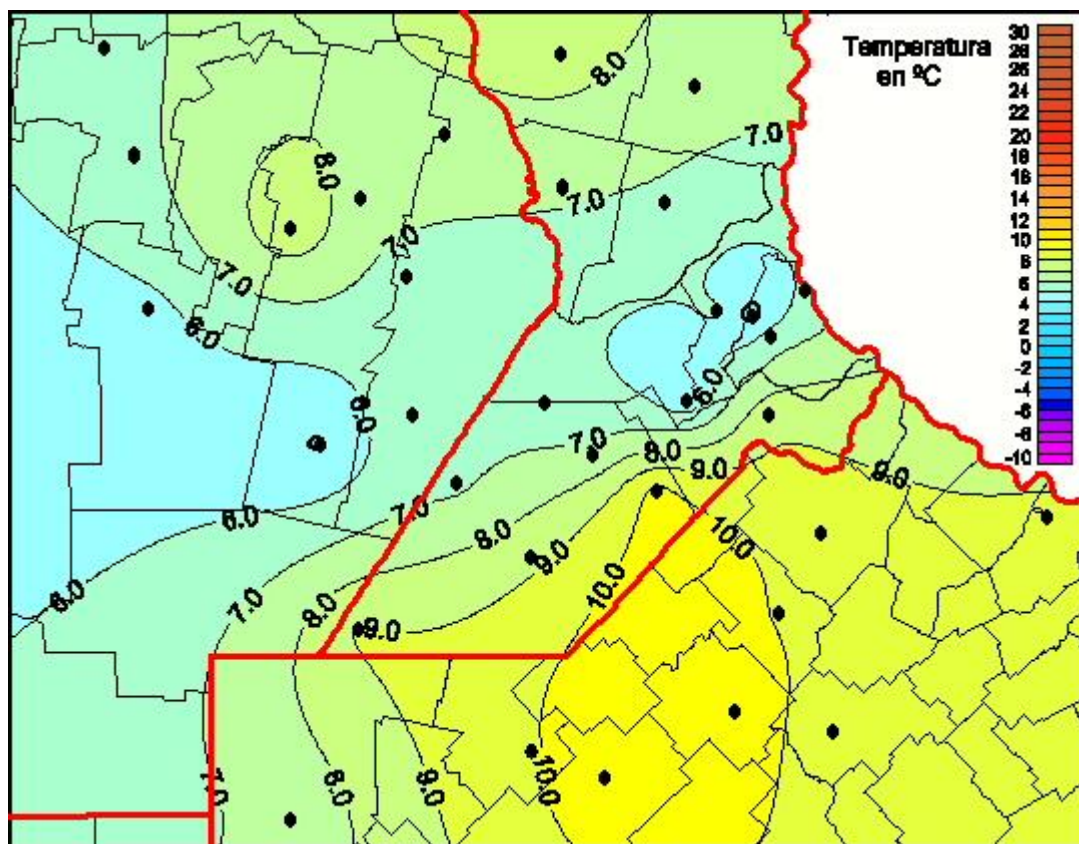

## Temperaturas Mínimas

Mapa de temperaturas mínimas de las las últimas 24 horas.  
(Desde las 8:00AM hasta las 8:00AM). Se actualiza a las 10:00hs.