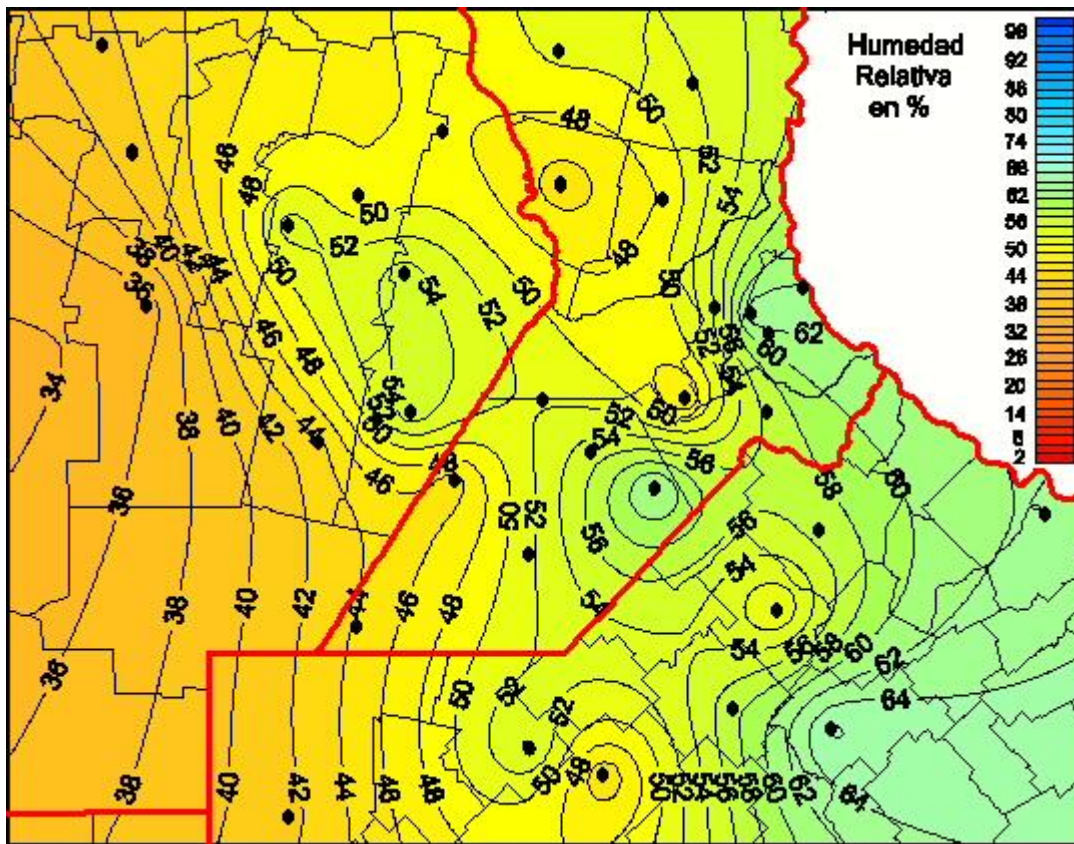

# Humedad Relativa

Mapa de humedad relativa de las las últimas 24 horas.  
(Desde las 8:00AM hasta las 8:00AM). Se actualiza a las 10:00hs.