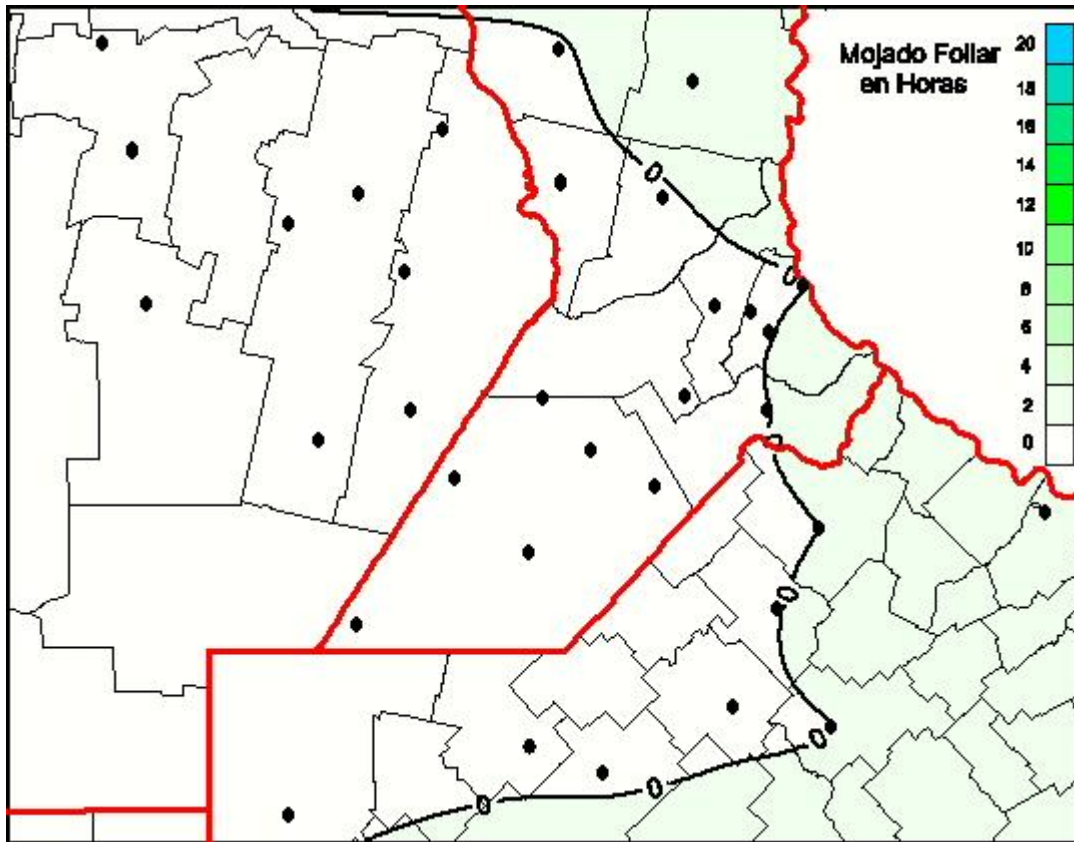

## Humedad de Hoja

Mapa de humedad de hoja de las últimas 24 horas.  
(Desde las 8:00AM hasta las 8:00AM). Se actualiza a las 10:00hs.