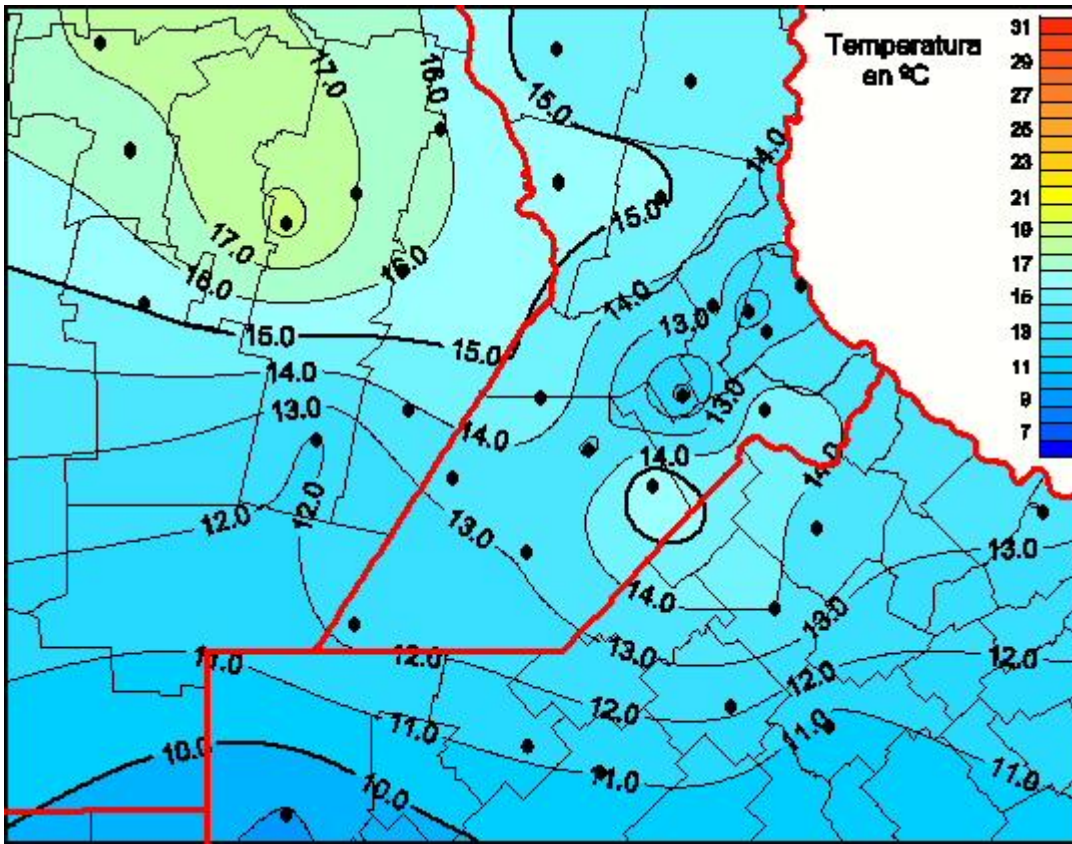

# Temperaturas Medias

Mapa de temperaturas medias de las últimas 24 horas.  
(Desde las 8:00AM hasta las 8:00AM). Se actualiza a las 10:00hs.