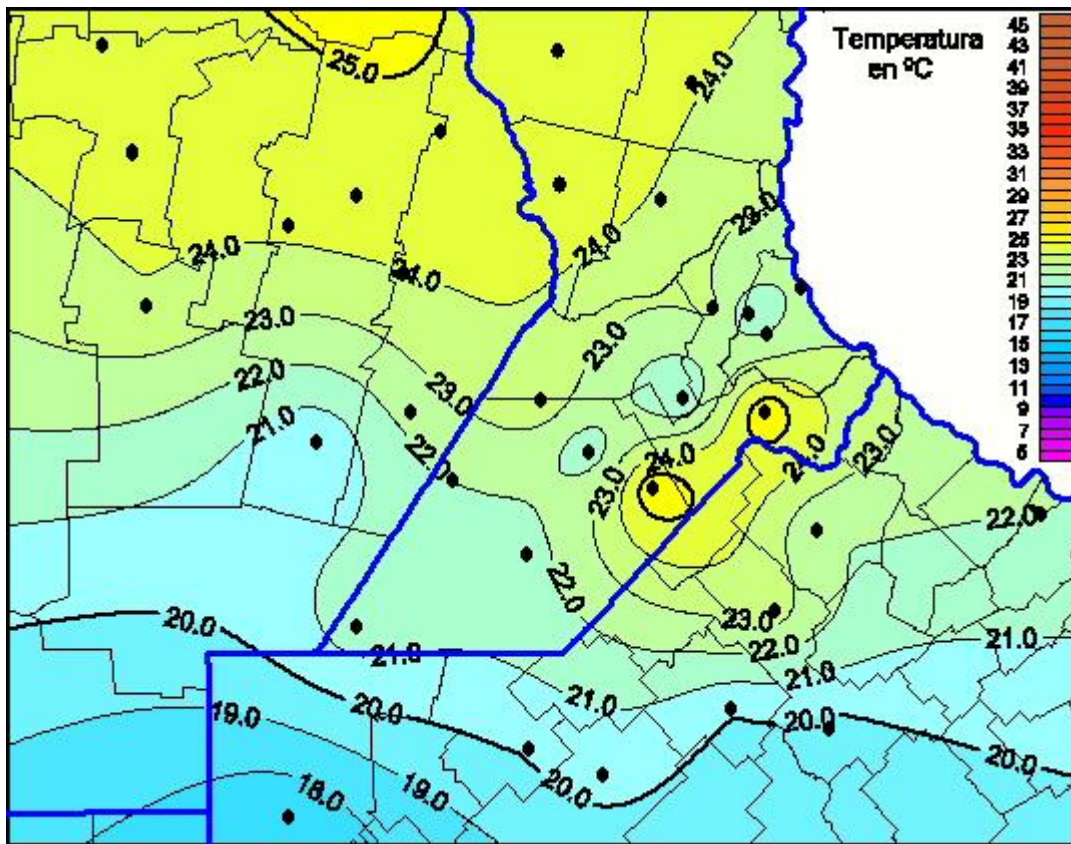

# Temperaturas Máximas

Mapa de temperaturas máximas de las últimas 24 horas.  
(Desde las 8:00AM hasta las 8:00AM). Se actualiza a las 10:00hs.