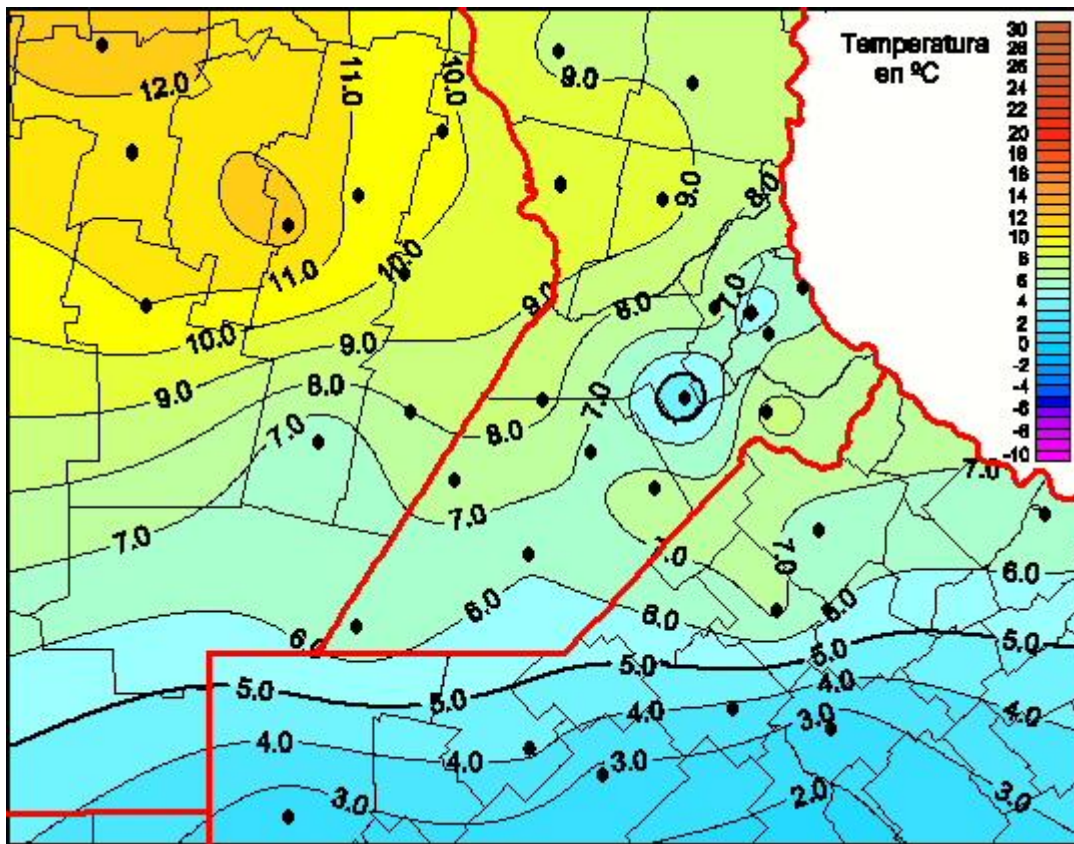

Temperaturas Mínimas

Mapa de temperaturas mínimas de las las últimas 24 horas.
(Desde las 8:00AM hasta las 8:00AM). Se actualiza a las 10:00hs.