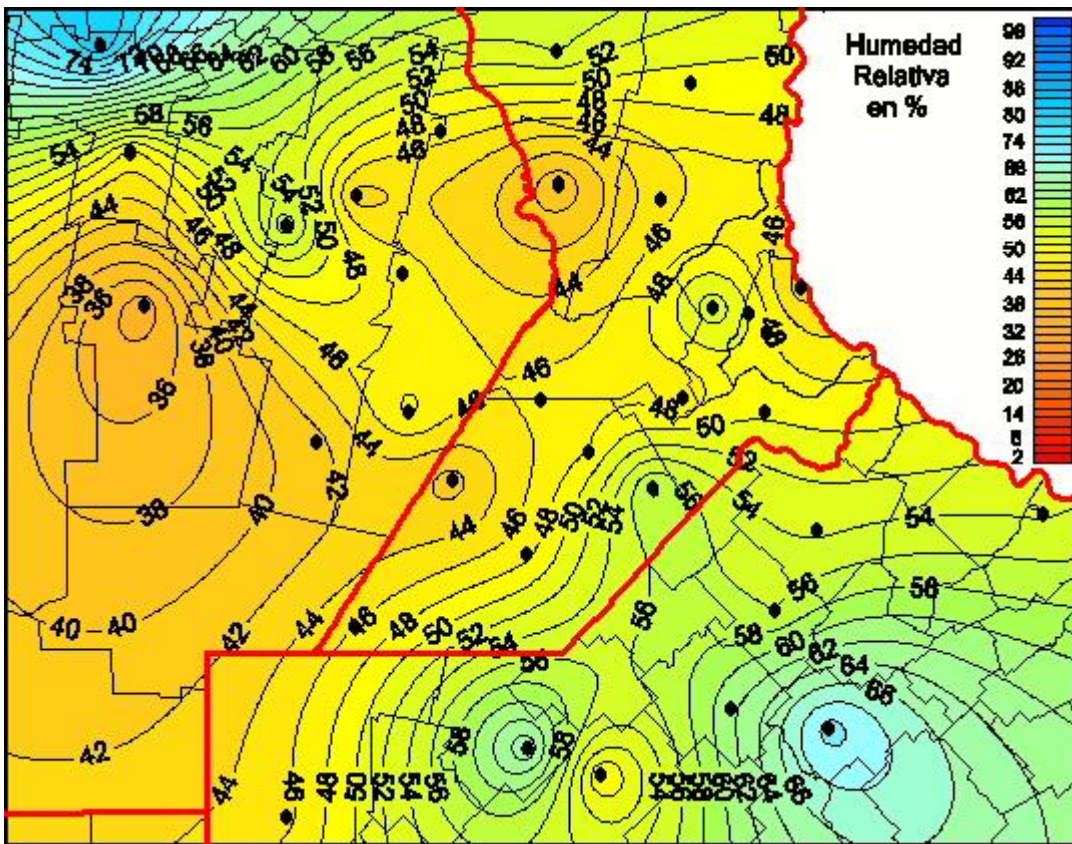

Humedad Relativa

Mapa de humedad relativa de las las últimas 24 horas.
(Desde las 8:00AM hasta las 8:00AM). Se actualiza a las 10:00hs.