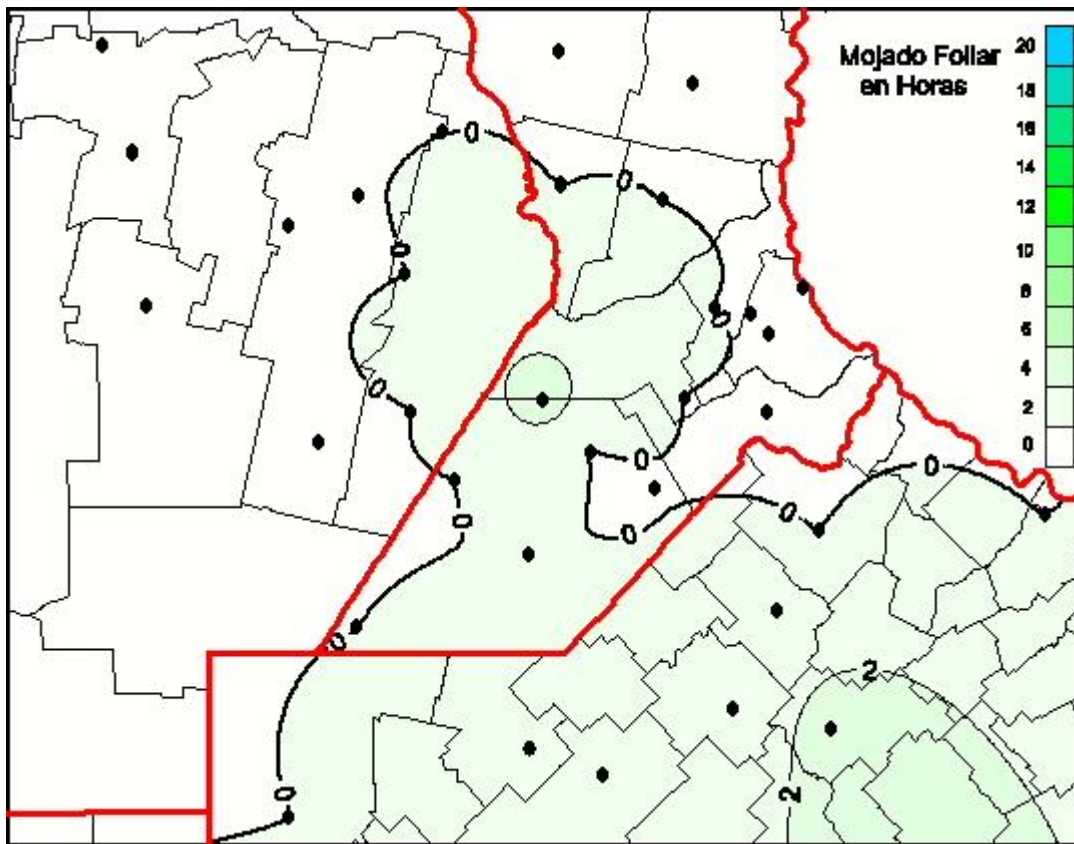

Humedad de Hoja

Mapa de humedad de hoja de las últimas 24 horas.
(Desde las 8:00AM hasta las 8:00AM). Se actualiza a las 10:00hs.