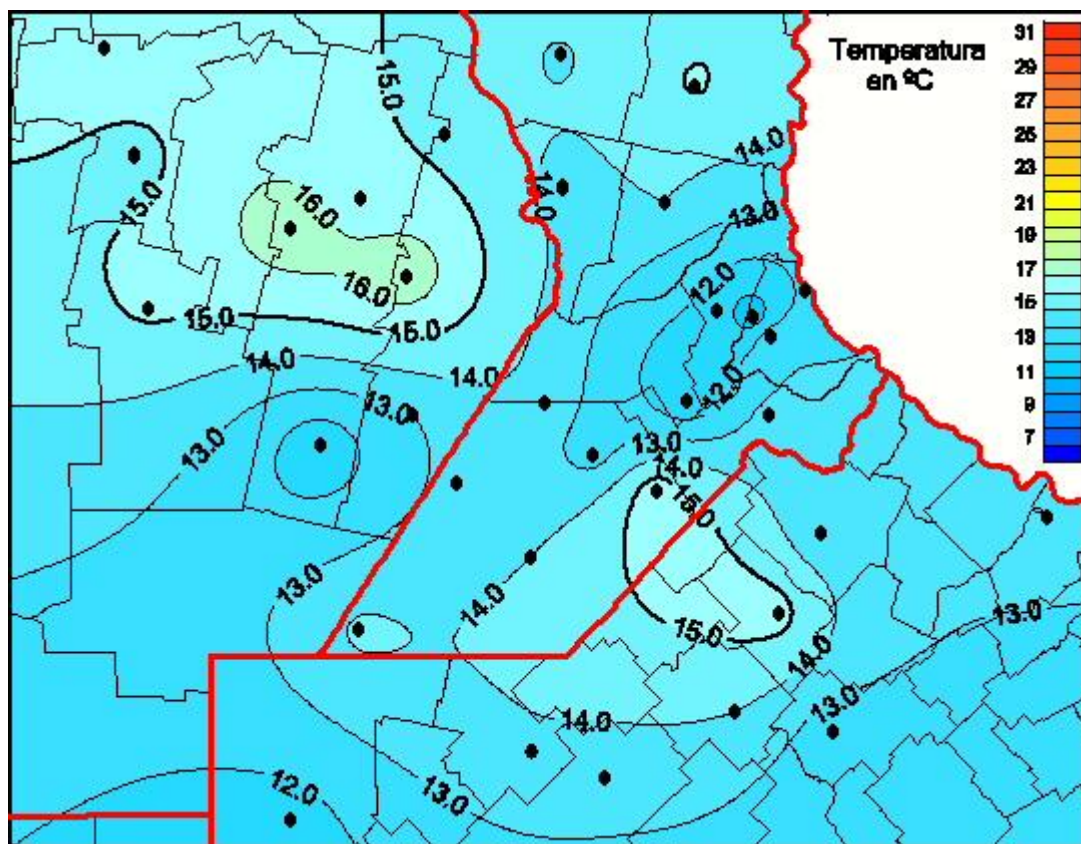

Temperaturas Medias

Mapa de temperaturas medias de las últimas 72 horas.
(Desde las 8:00AM hasta las 8:00AM). Se actualiza a las 10:00hs.