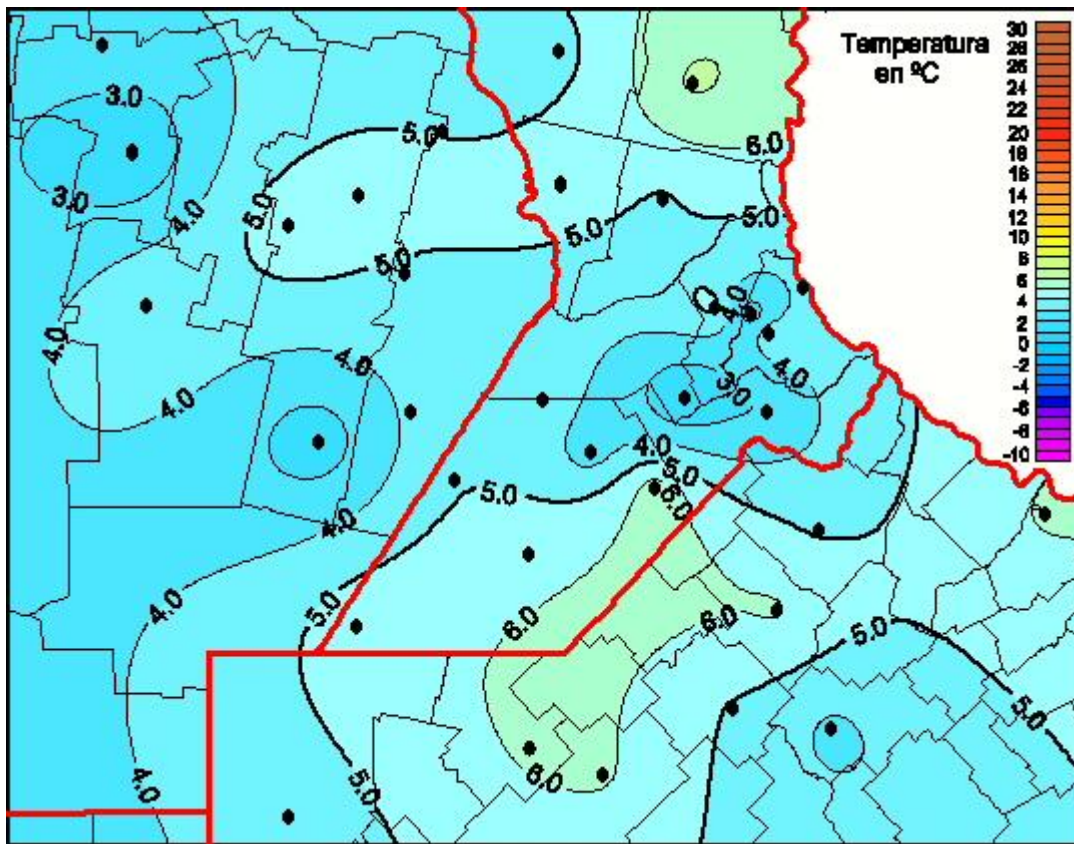

Temperaturas Mínimas

Mapa de temperaturas mínimas de las las últimas 72 horas.
(Desde las 8:00AM hasta las 8:00AM). Se actualiza a las 10:00hs.