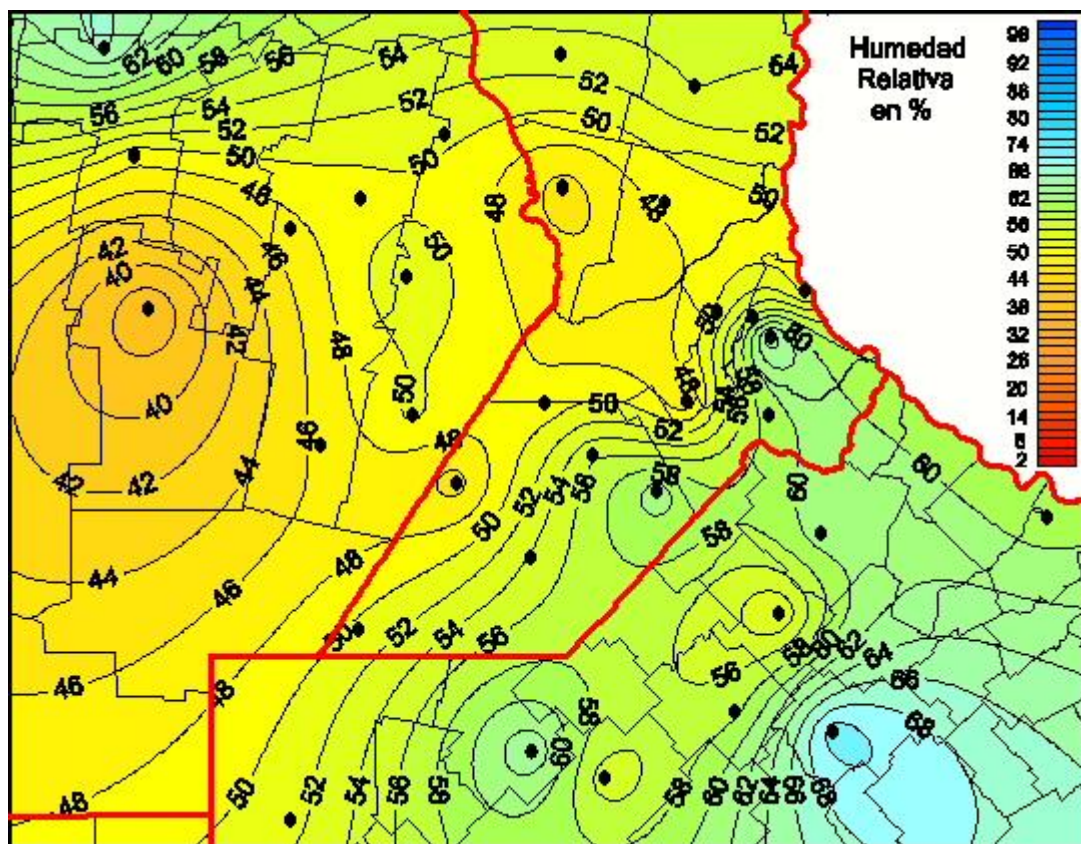

Humedad Relativa

Mapa de humedad relativa de las las últimas 72 horas.
(Desde las 8:00AM hasta las 8:00AM). Se actualiza a las 10:00hs.