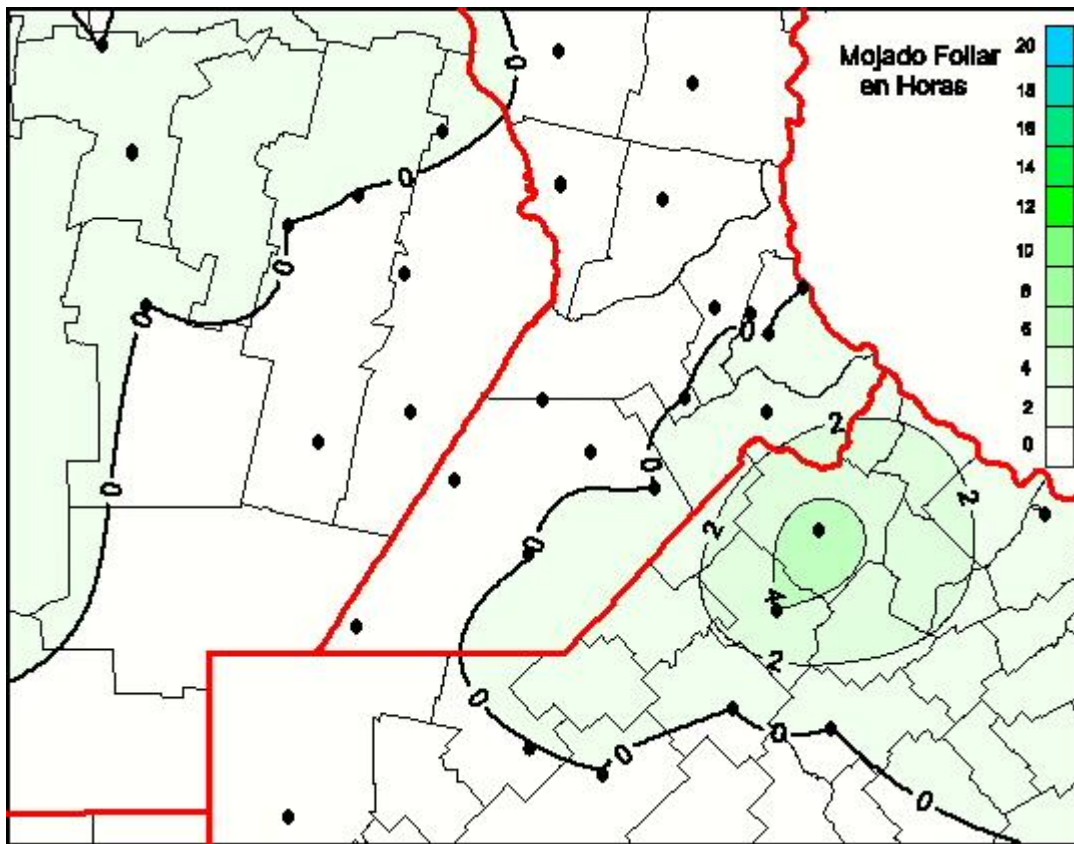

Humedad de Hoja

Mapa de humedad de hoja de las las últimas 72 horas.
(Desde las 8:00AM hasta las 8:00AM). Se actualiza a las 10:00hs.