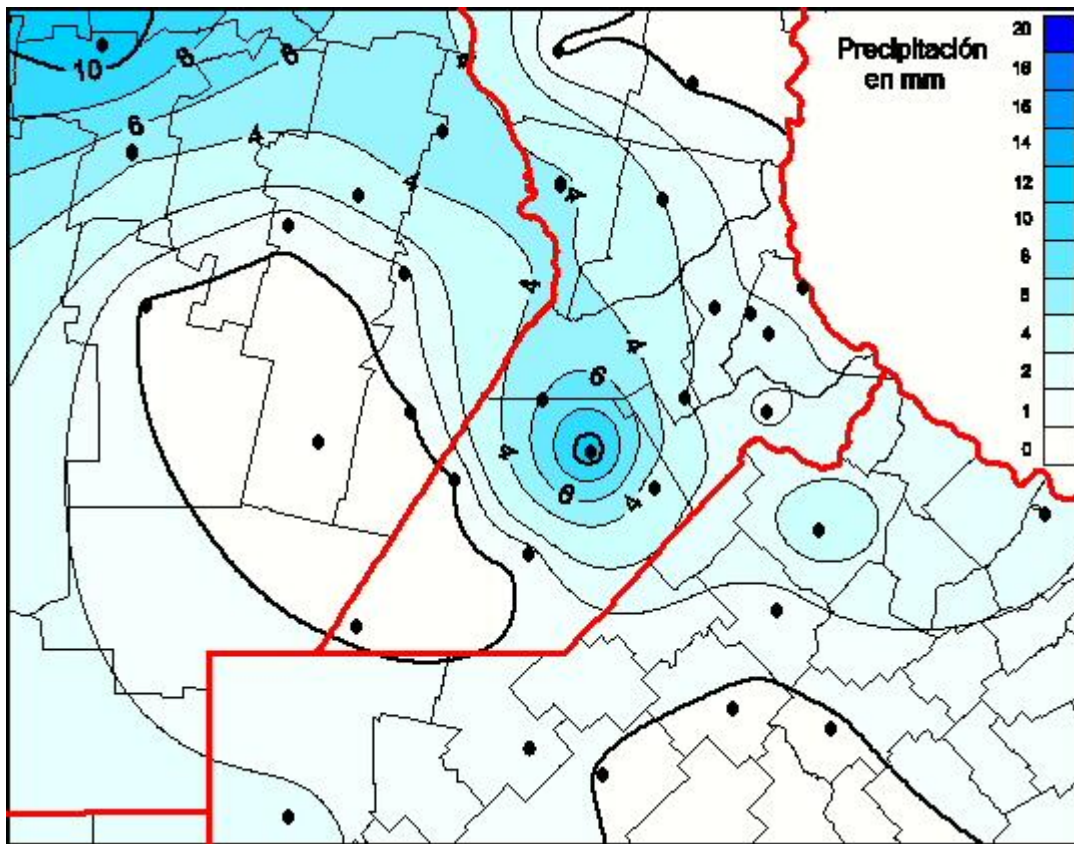

Lluvias

Mapa de precipitación acumulada en las últimas 24 horas.
(Desde las 8:00AM hasta las 8:00AM). Se actualiza a las 10:00hs.