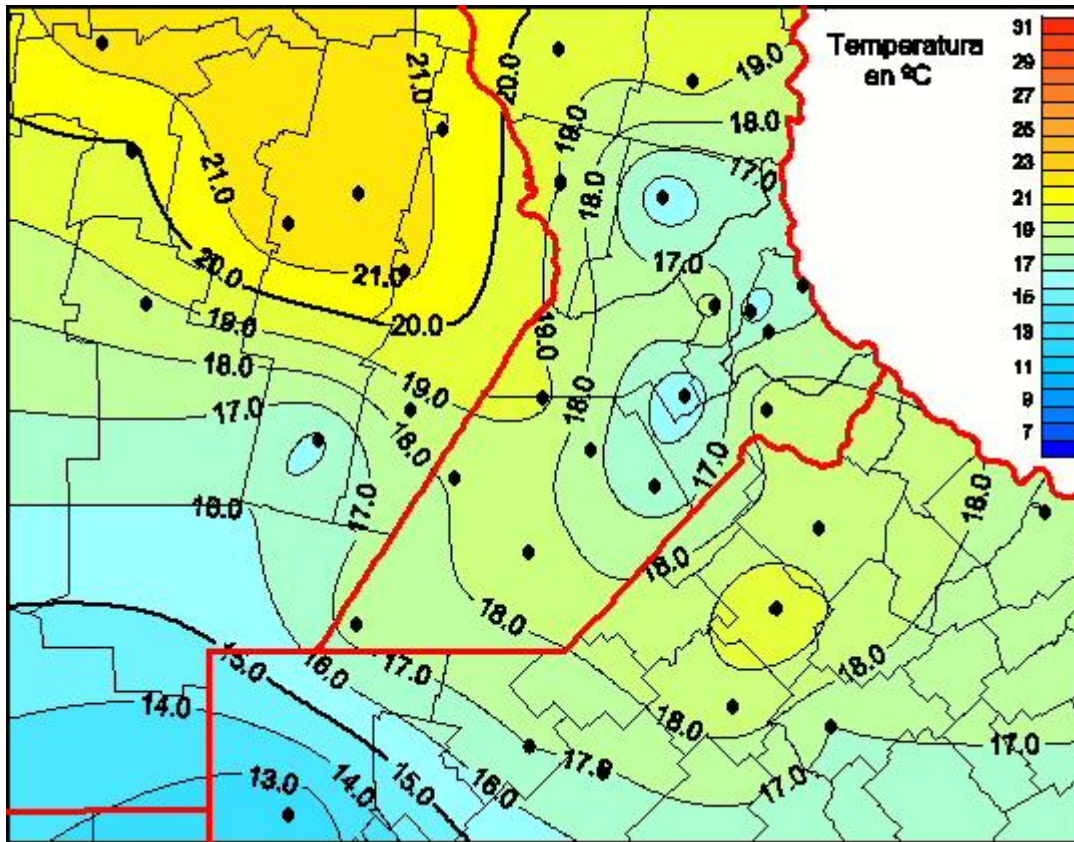

Temperaturas Medias

Mapa de temperaturas medias de las últimas 24 horas.
(Desde las 8:00AM hasta las 8:00AM). Se actualiza a las 10:00hs.