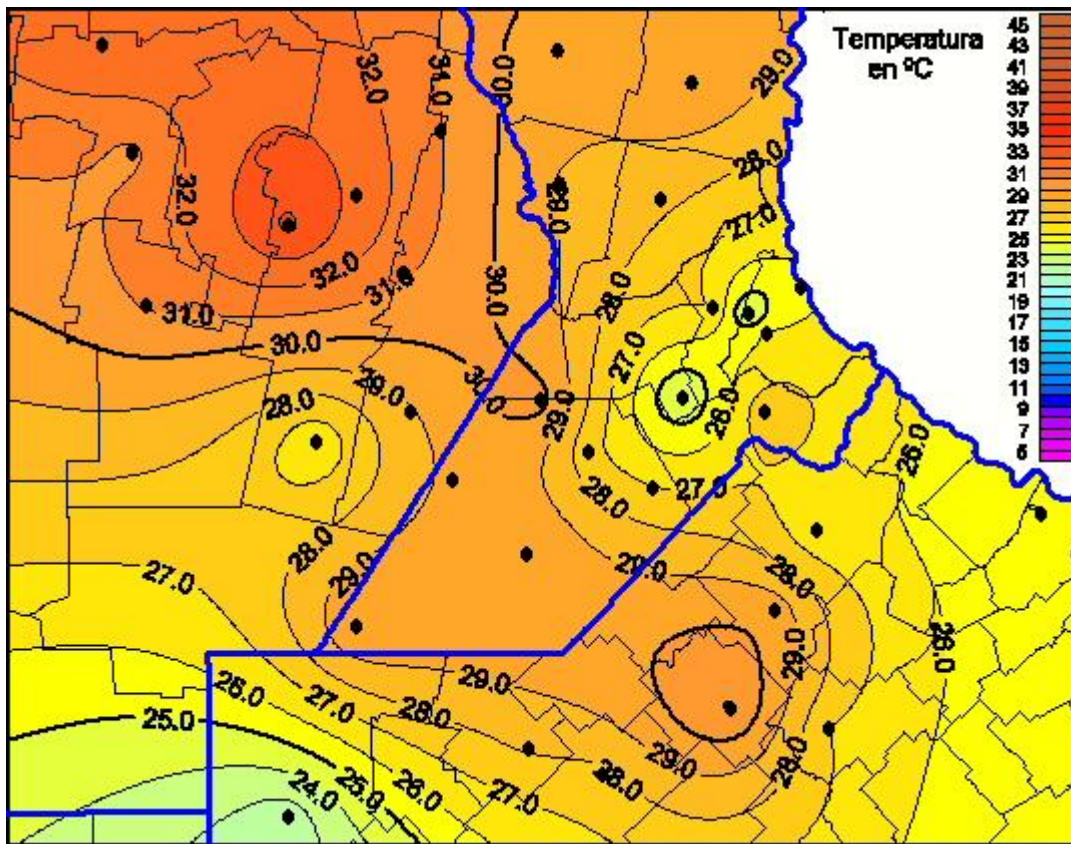

Temperaturas Máximas

Mapa de temperaturas máximas de las últimas 24 horas.
(Desde las 8:00AM hasta las 8:00AM). Se actualiza a las 10:00hs.