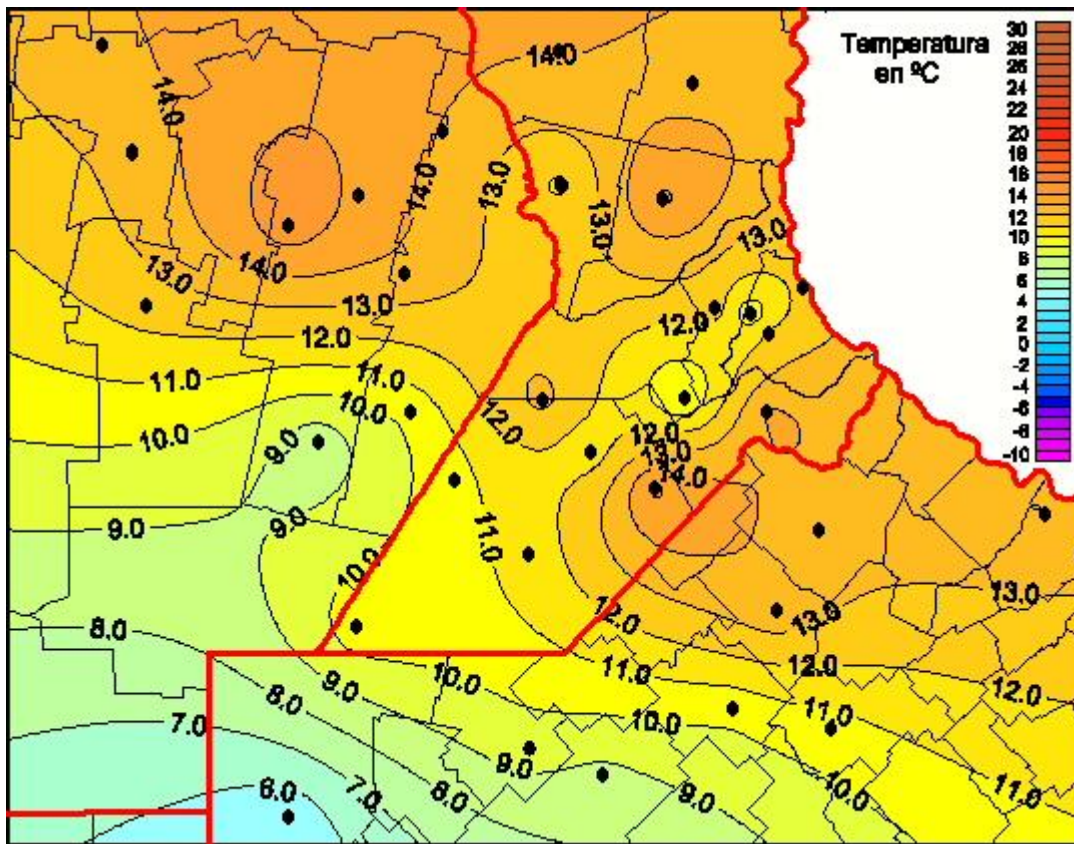

## Temperaturas Mínimas

Mapa de temperaturas mínimas de las las últimas 24 horas.  
(Desde las 8:00AM hasta las 8:00AM). Se actualiza a las 10:00hs.