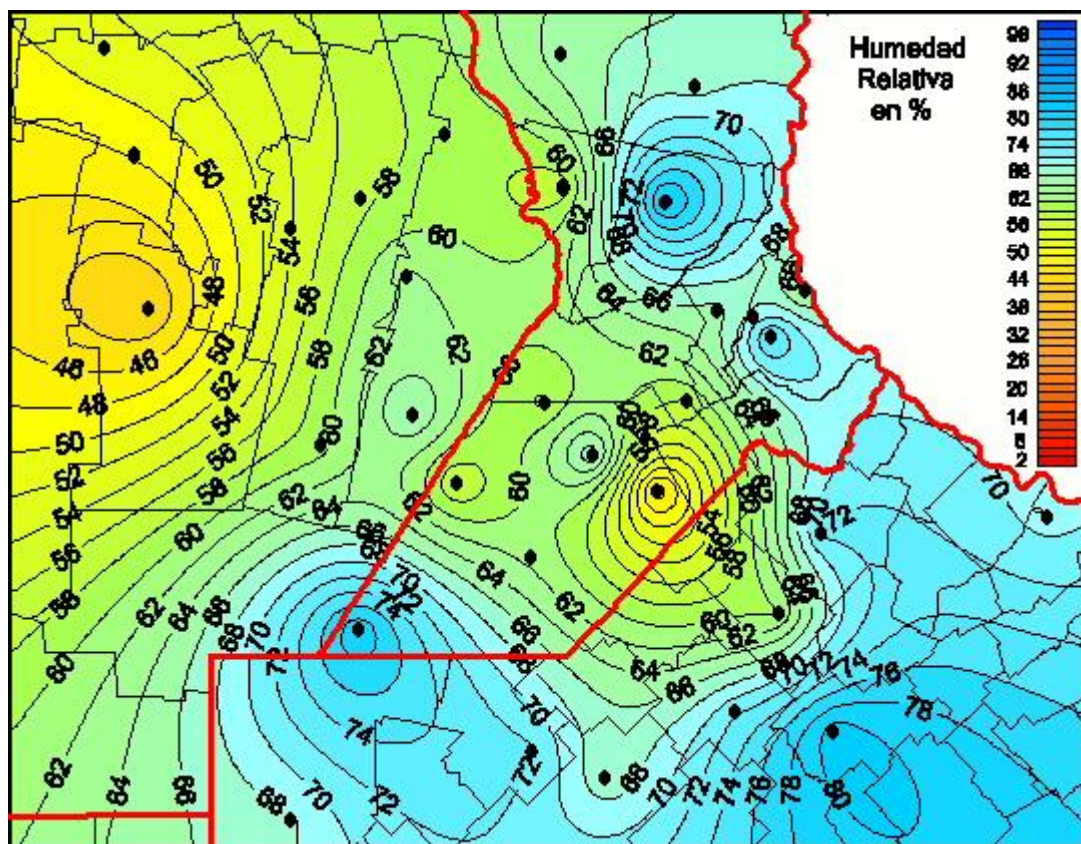

# Humedad Relativa

Mapa de humedad relativa de las las últimas 24 horas.  
(Desde las 8:00AM hasta las 8:00AM). Se actualiza a las 10:00hs.