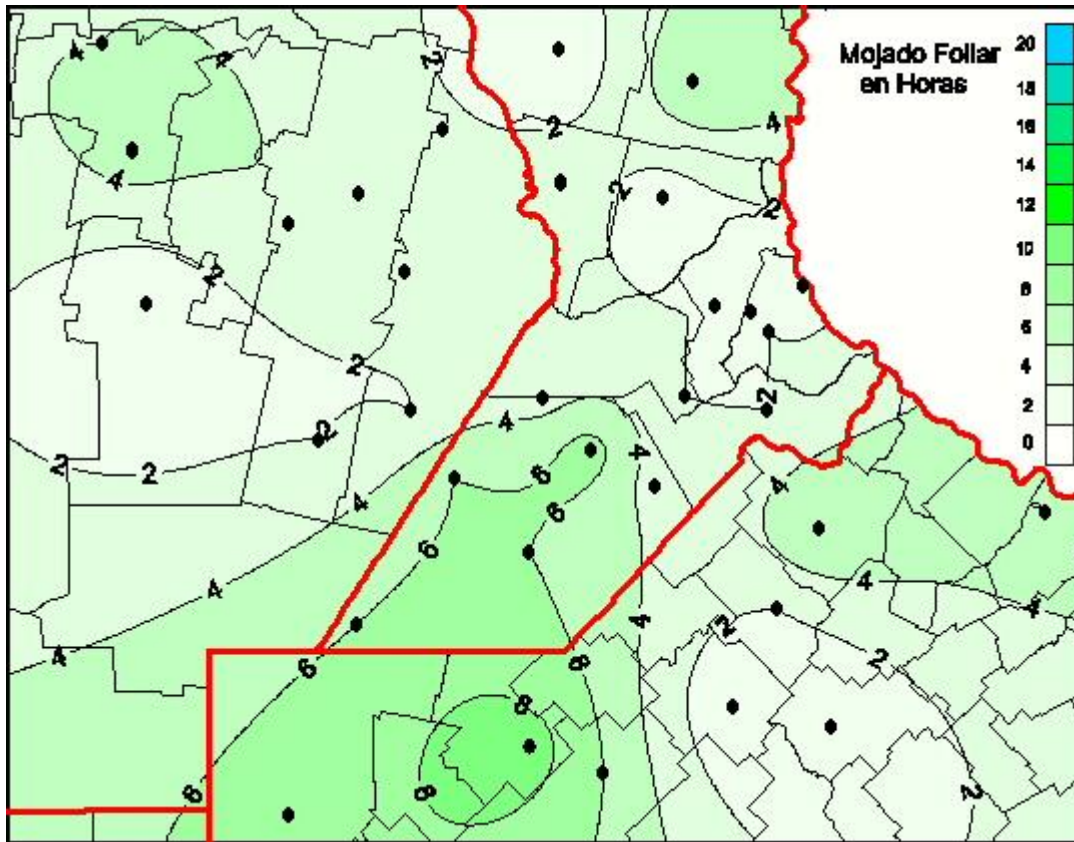

Humedad de Hoja

Mapa de humedad de hoja de las las últimas 24 horas.
(Desde las 8:00AM hasta las 8:00AM). Se actualiza a las 10:00hs.