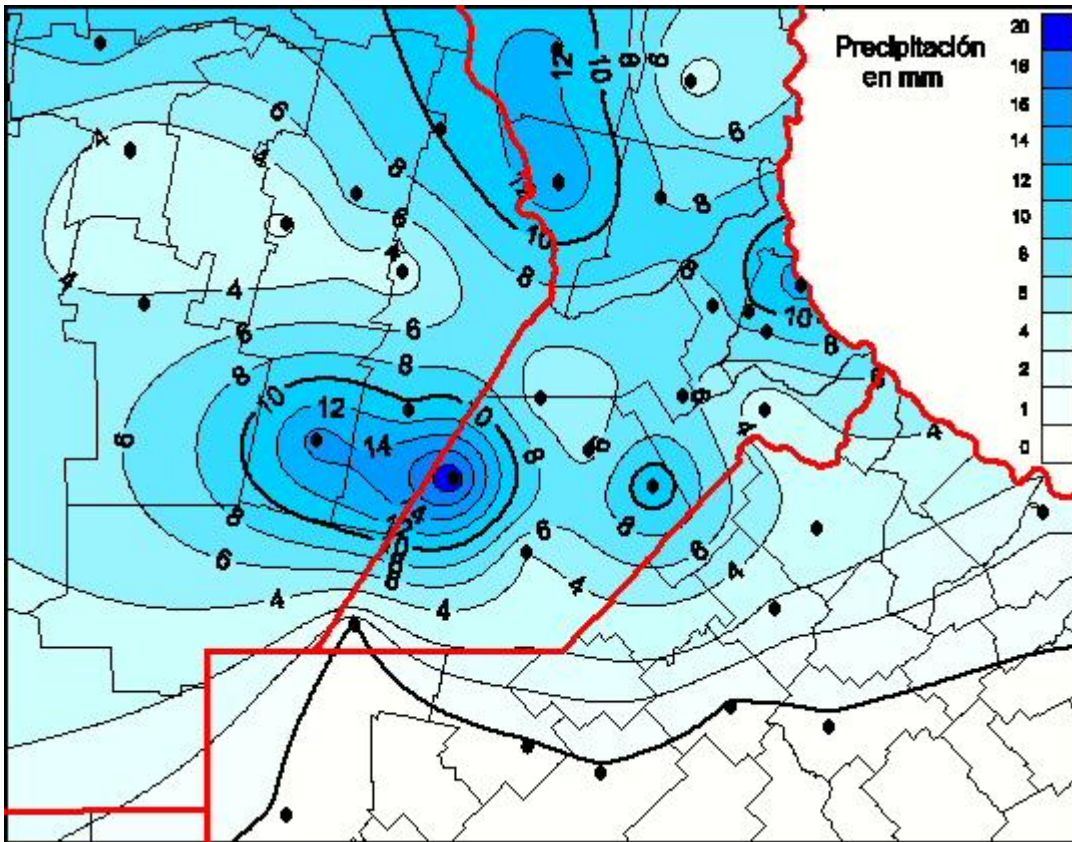

Lluvias

Mapa de precipitación acumulada en las últimas 24 horas.
(Desde las 8:00AM hasta las 8:00AM). Se actualiza a las 10:00hs.