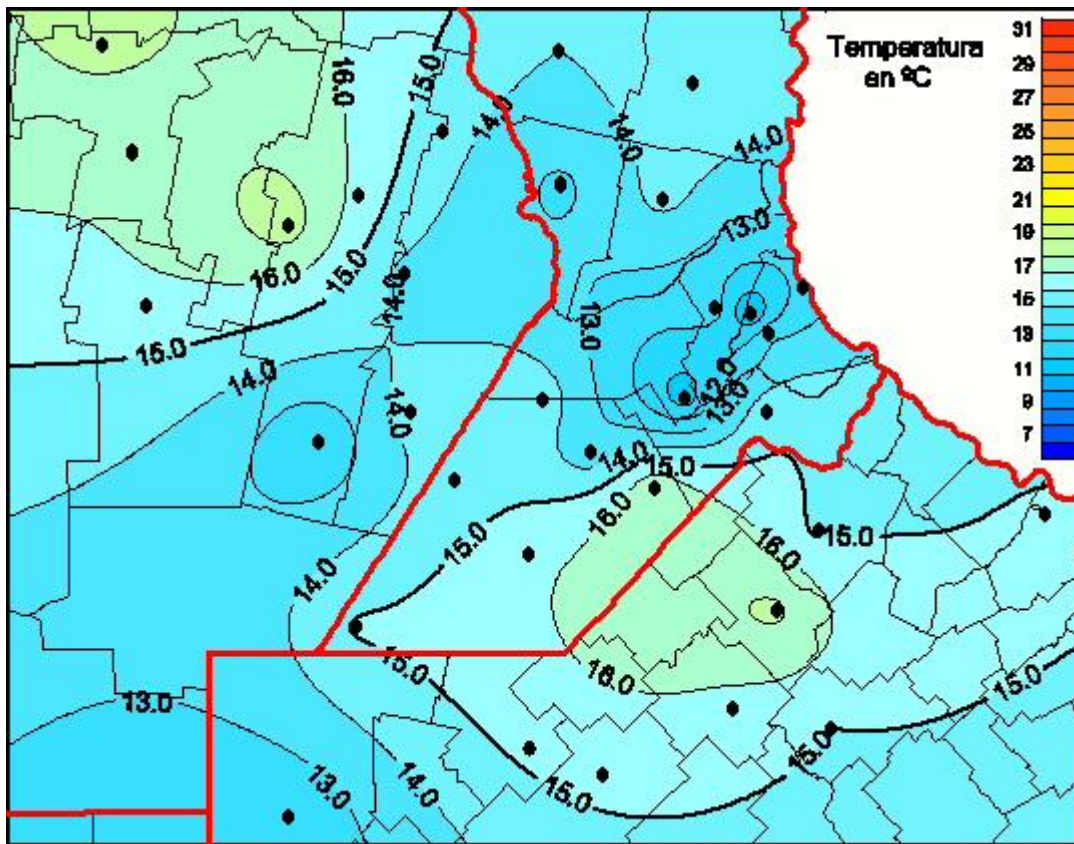

Temperaturas Medias

Mapa de temperaturas medias de las últimas 24 horas.
(Desde las 8:00AM hasta las 8:00AM). Se actualiza a las 10:00hs.