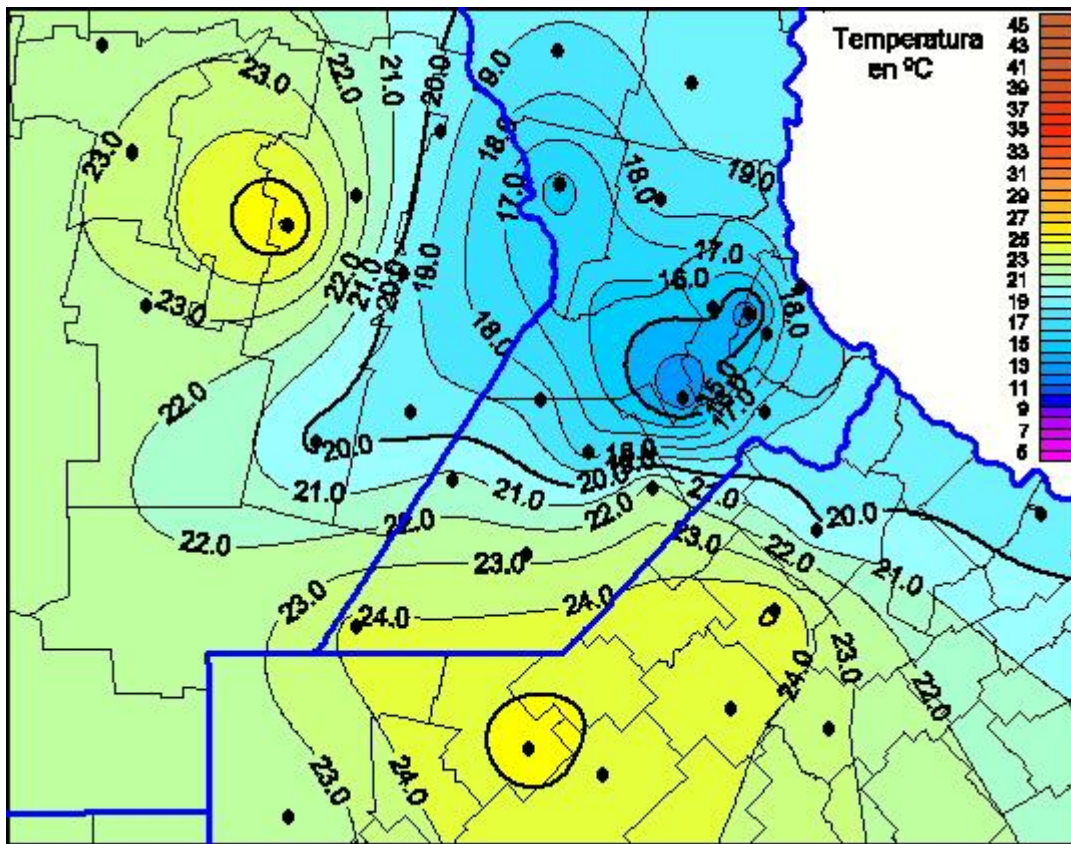

Temperaturas Máximas

Mapa de temperaturas máximas de las últimas 24 horas.
(Desde las 8:00AM hasta las 8:00AM). Se actualiza a las 10:00hs.