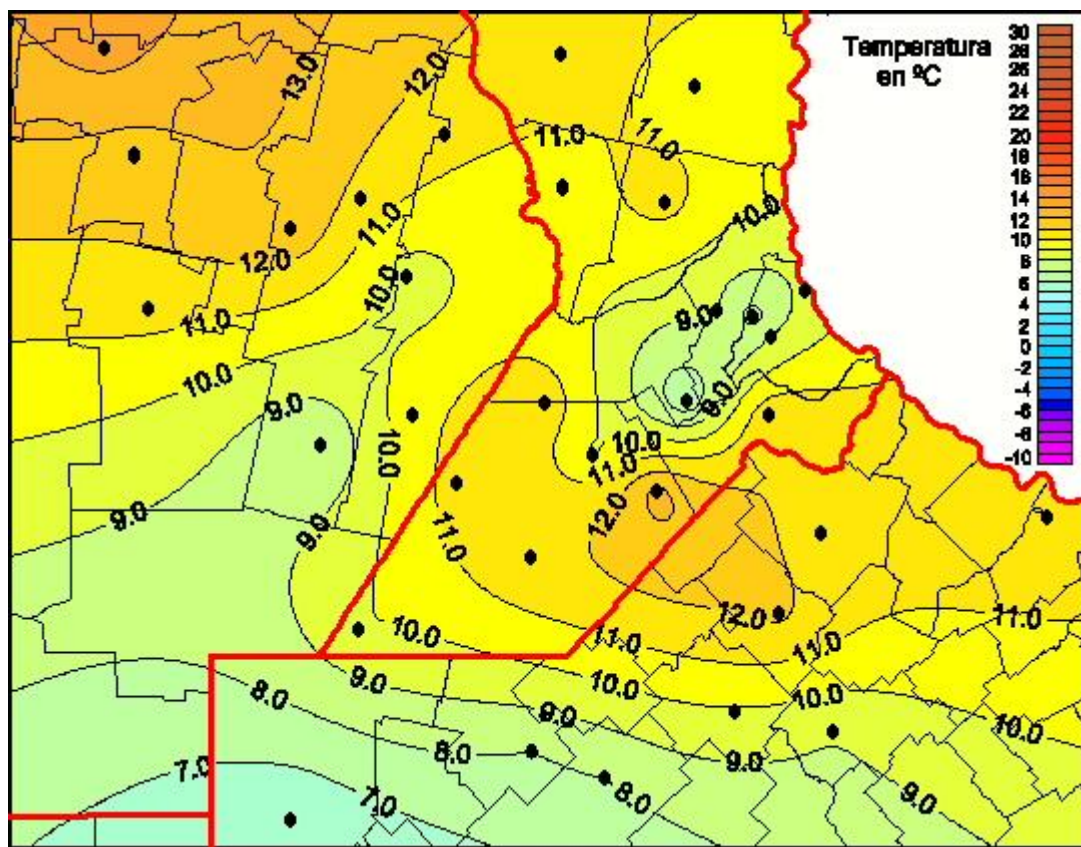

Temperaturas Mínimas

Mapa de temperaturas mínimas de las las últimas 24 horas.
(Desde las 8:00AM hasta las 8:00AM). Se actualiza a las 10:00hs.