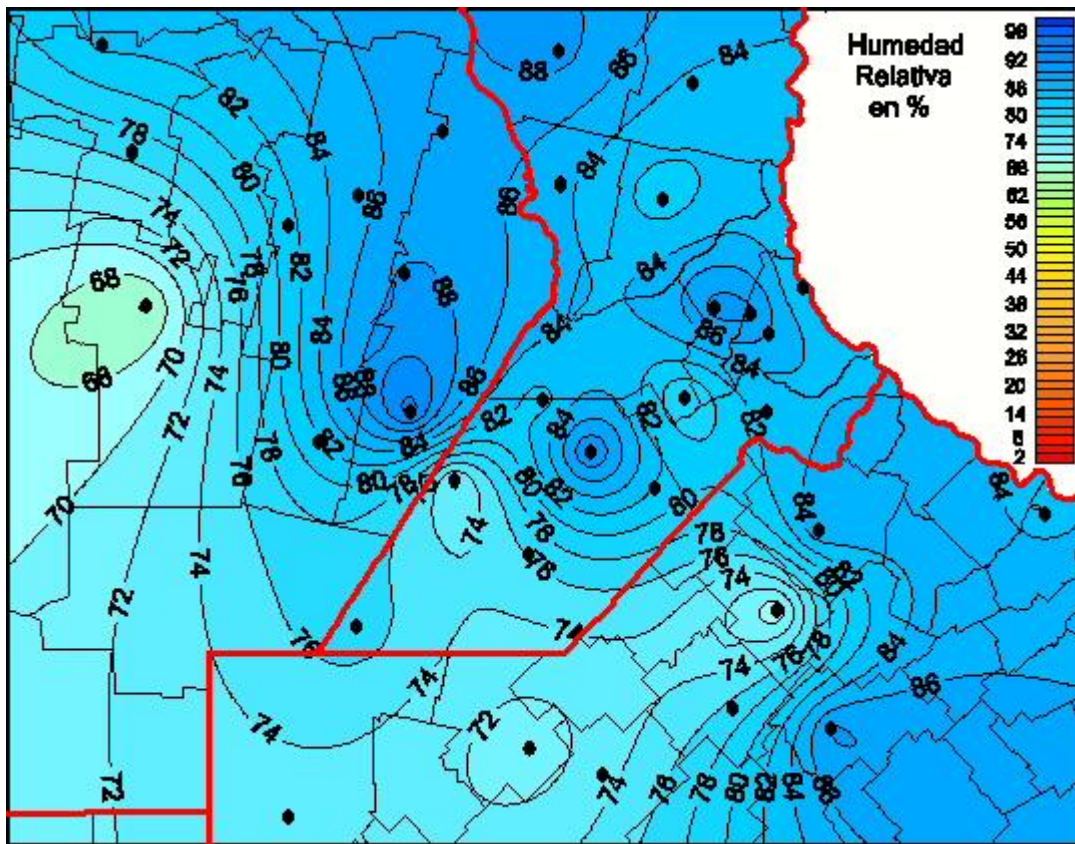

Humedad Relativa

Mapa de humedad relativa de las últimas 24 horas.
(Desde las 8:00AM hasta las 8:00AM). Se actualiza a las 10:00hs.