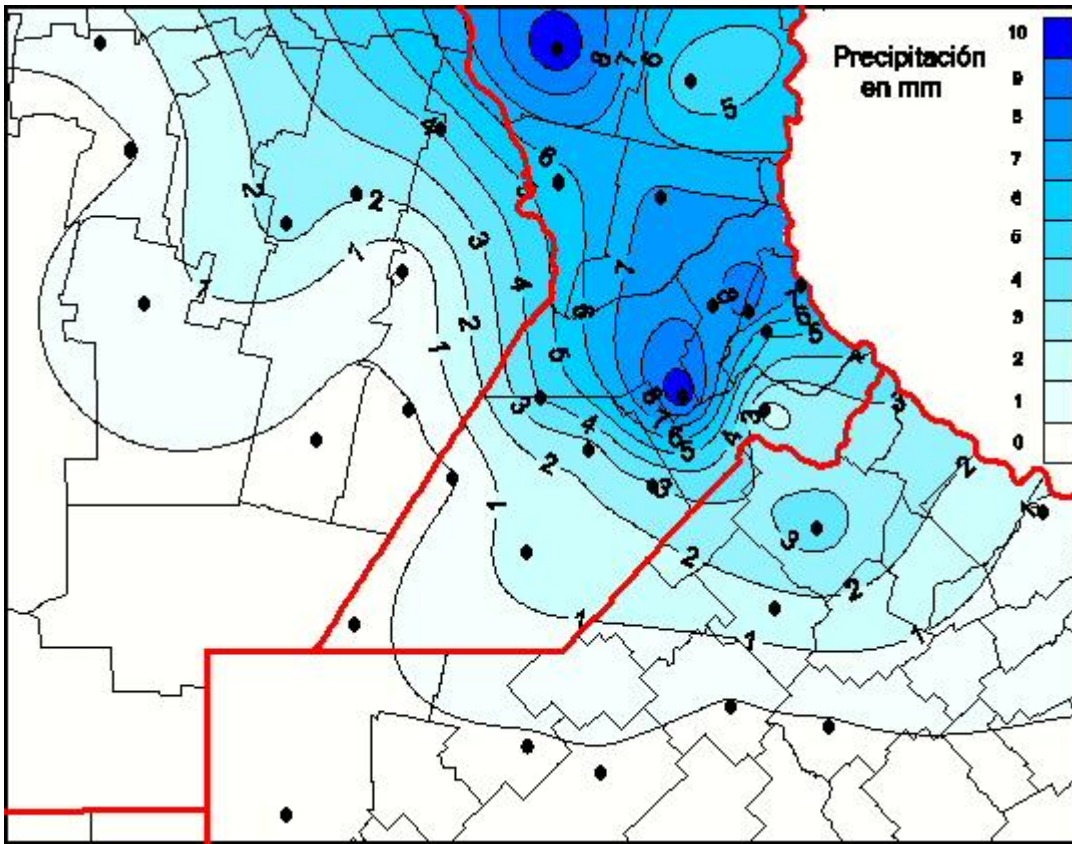

## Lluvias

Mapa de precipitación acumulada en las últimas 24 horas.  
(Desde las 8:00AM hasta las 8:00AM). Se actualiza a las 10:00hs.