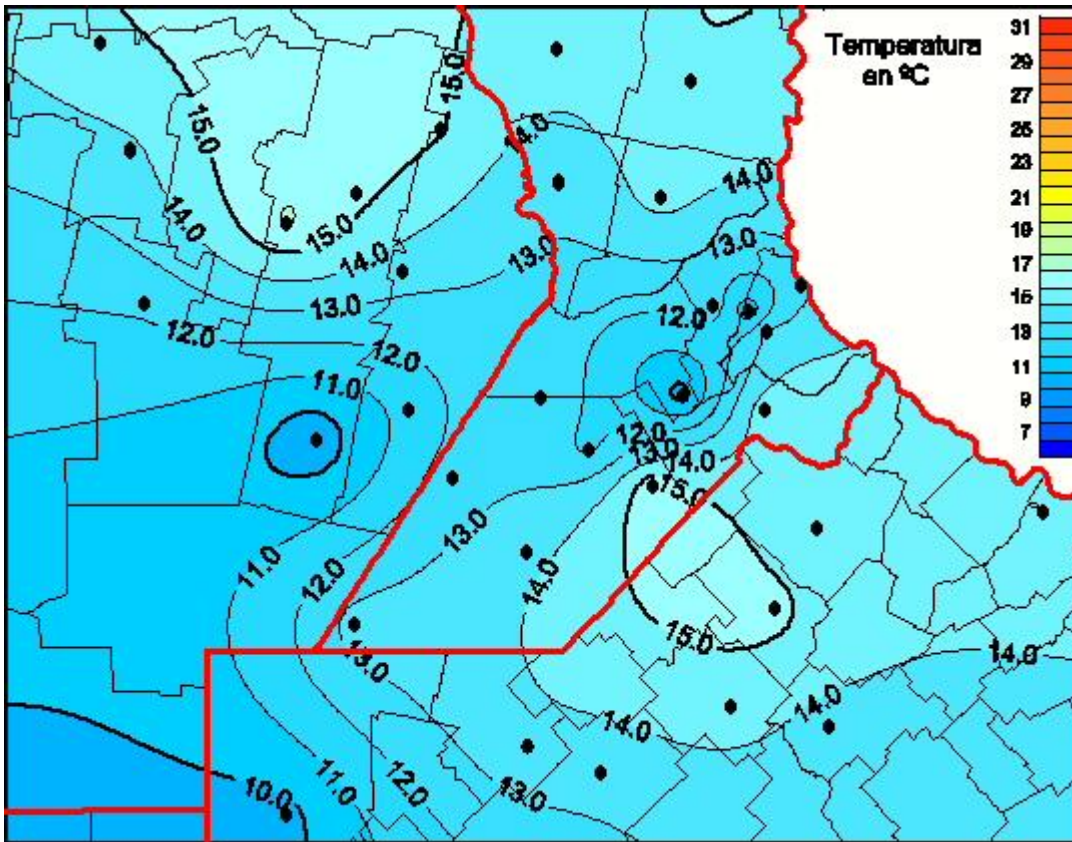

Temperaturas Medias

Mapa de temperaturas medias de las las últimas 24 horas.
(Desde las 8:00AM hasta las 8:00AM). Se actualiza a las 10:00hs.