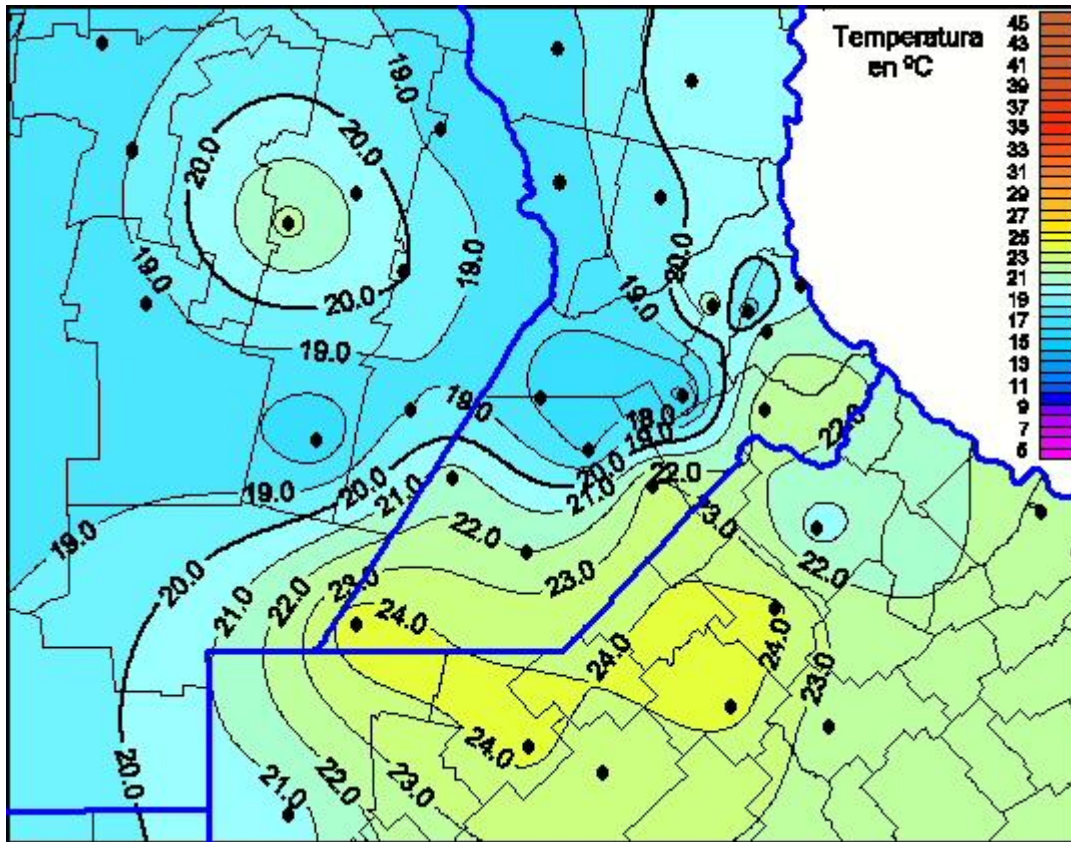

Temperaturas Máximas

Mapa de temperaturas máximas de las últimas 24 horas.
(Desde las 8:00AM hasta las 8:00AM). Se actualiza a las 10:00hs.