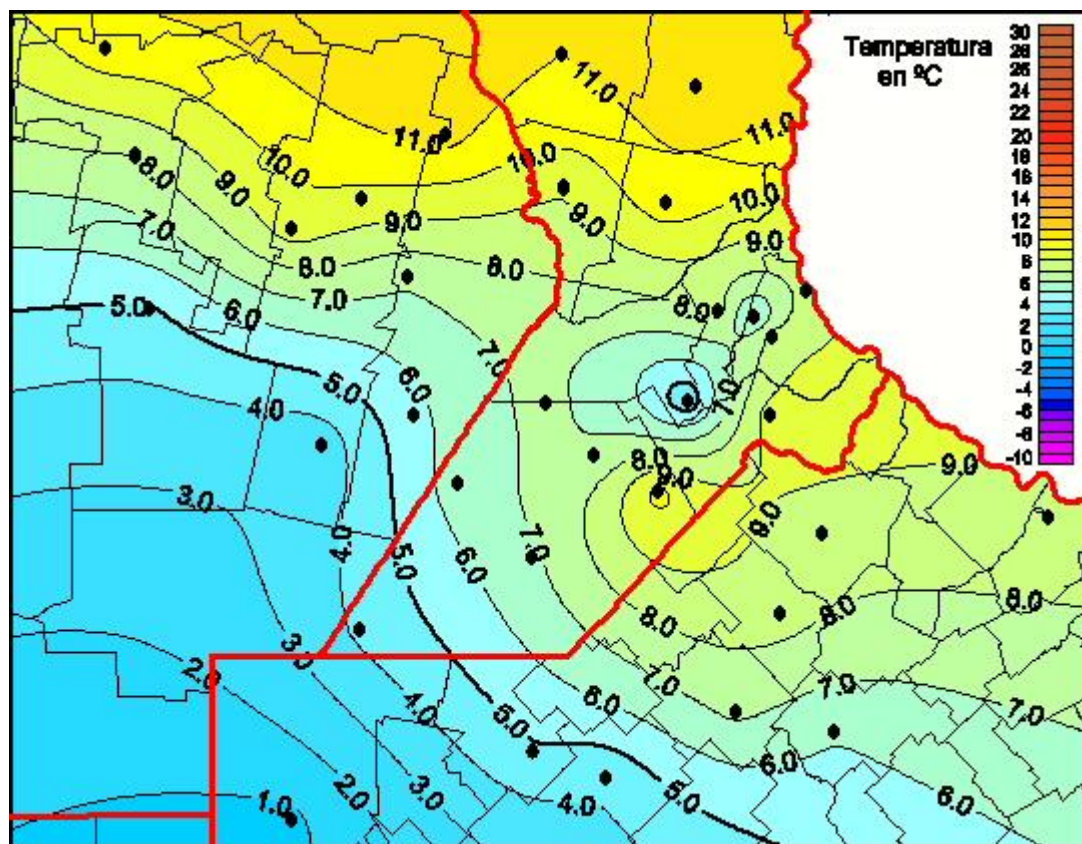

Temperaturas Mínimas

Mapa de temperaturas mínimas de las las últimas 24 horas.
(Desde las 8:00AM hasta las 8:00AM). Se actualiza a las 10:00hs.