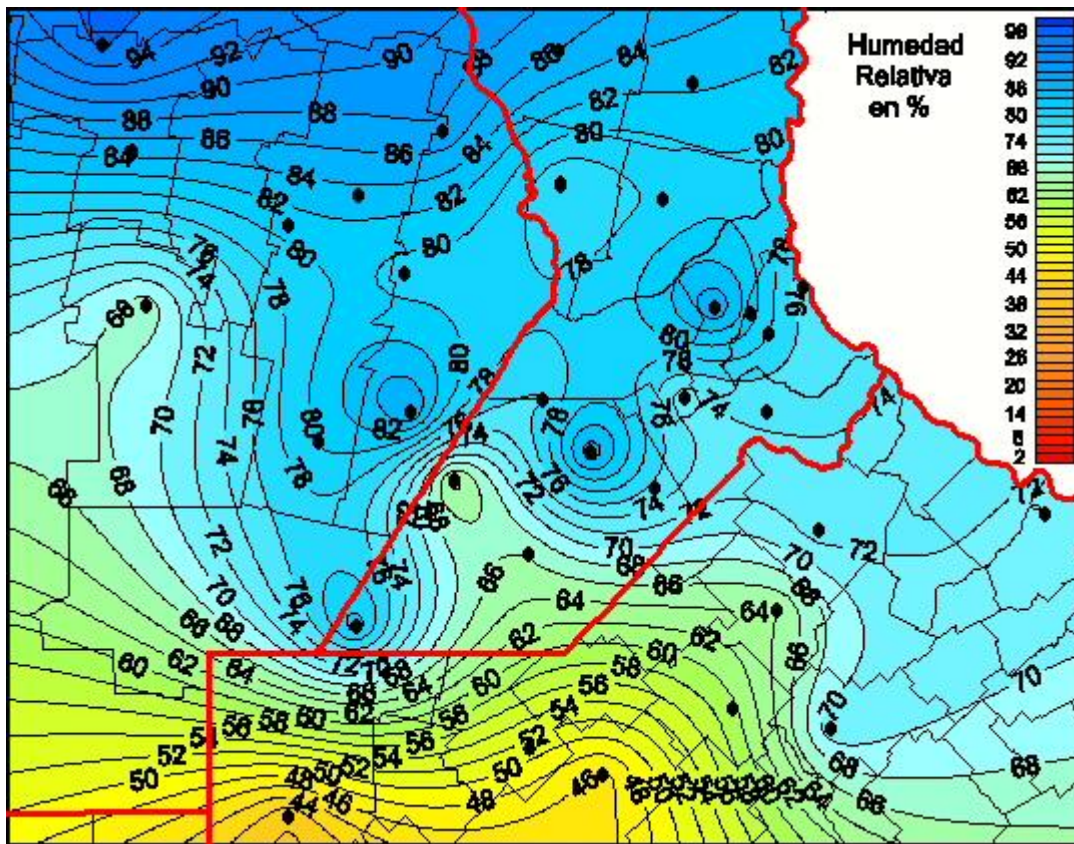

Humedad Relativa

Mapa de humedad relativa de las últimas 24 horas.
(Desde las 8:00AM hasta las 8:00AM). Se actualiza a las 10:00hs.