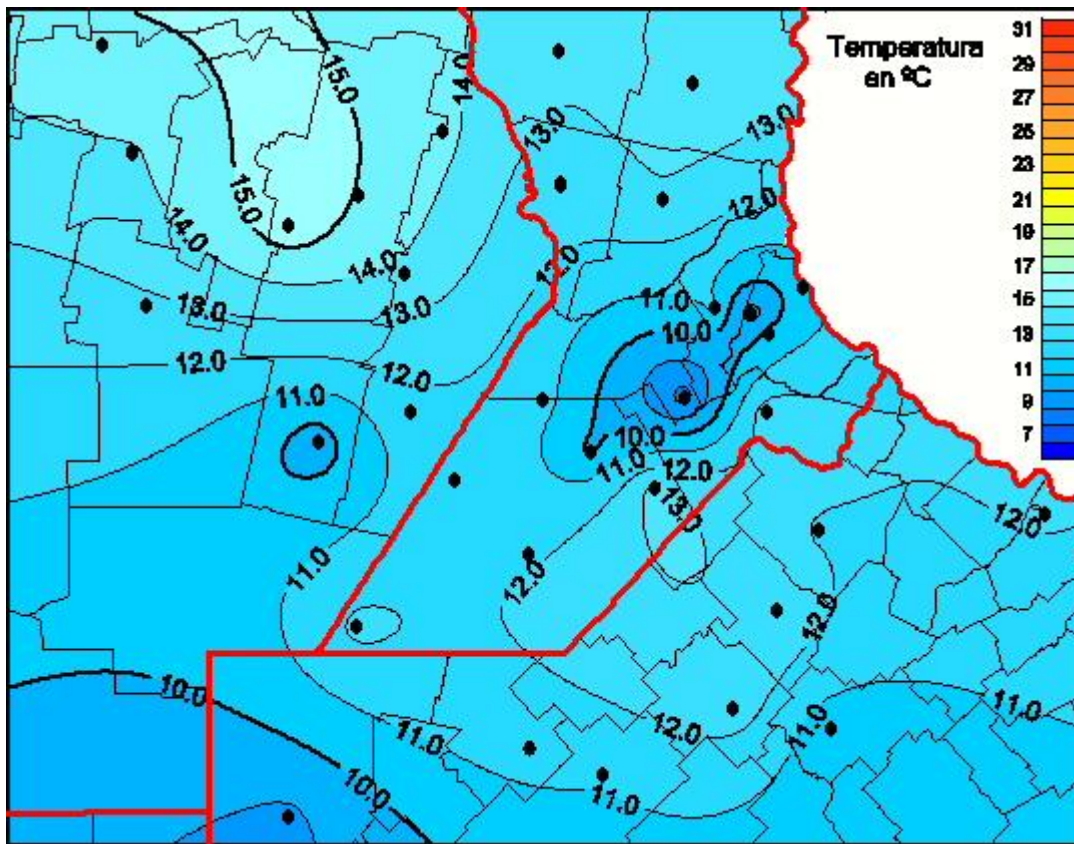

# Temperaturas Medias

Mapa de temperaturas medias de las las últimas 24 horas.  
(Desde las 8:00AM hasta las 8:00AM). Se actualiza a las 10:00hs.