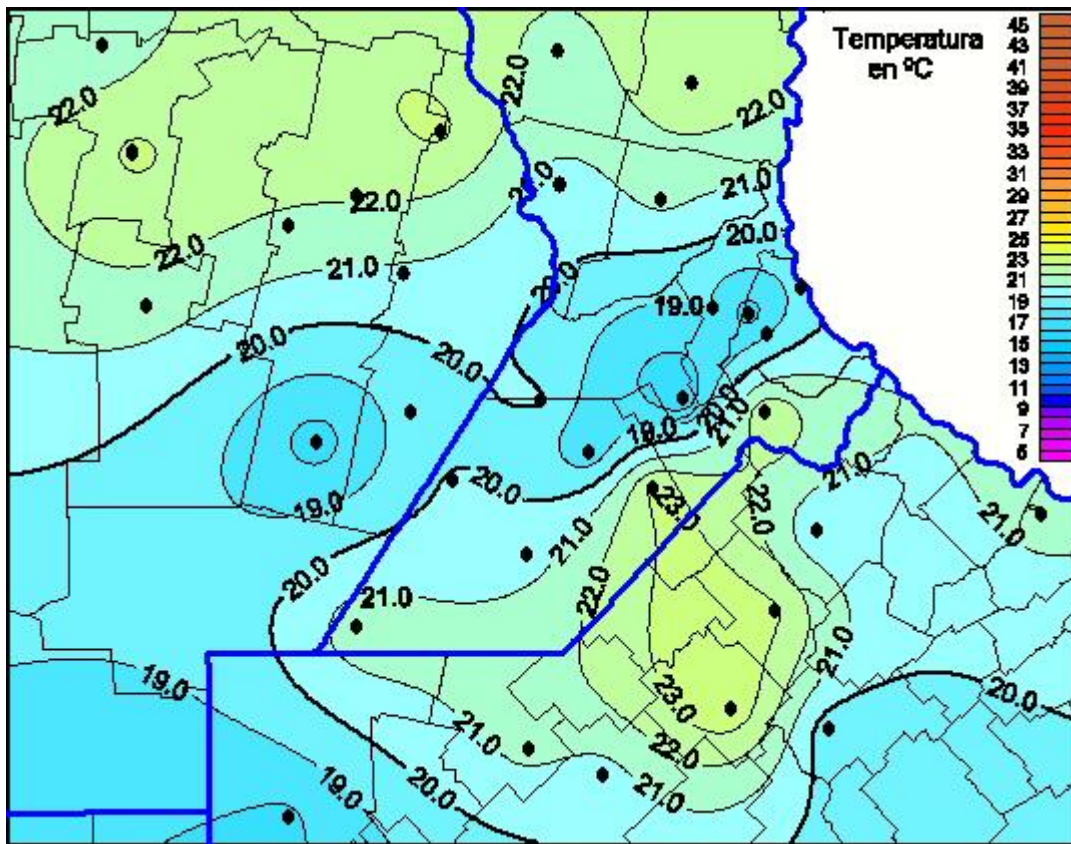

Temperaturas Máximas

Mapa de temperaturas máximas de las últimas 24 horas.
(Desde las 8:00AM hasta las 8:00AM). Se actualiza a las 10:00hs.