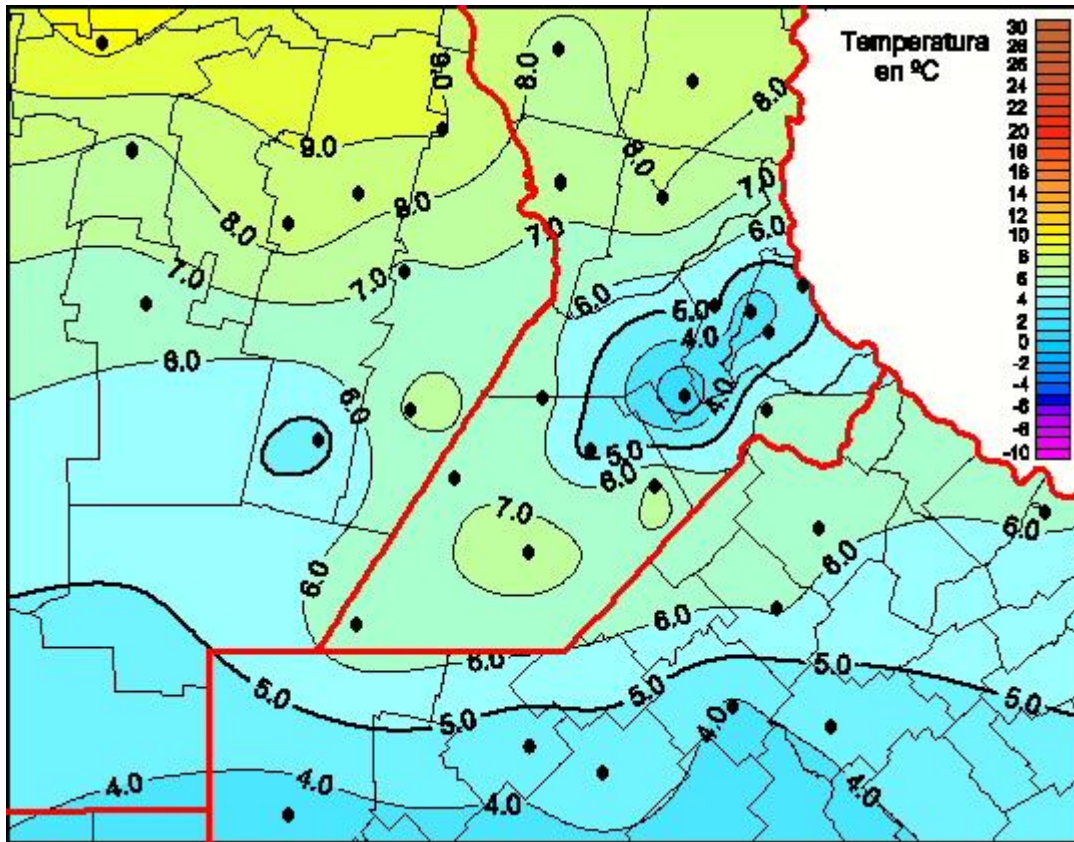

Temperaturas Mínimas

Mapa de temperaturas mínimas de las las últimas 24 horas.
(Desde las 8:00AM hasta las 8:00AM). Se actualiza a las 10:00hs.