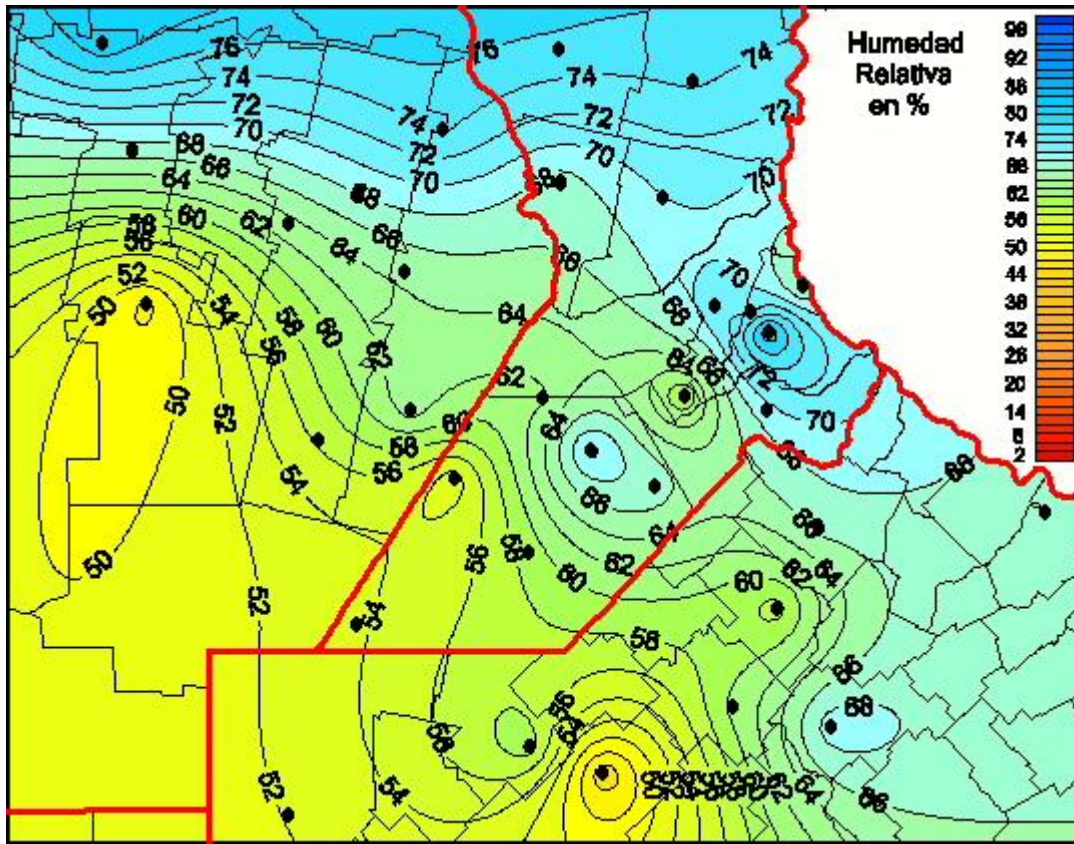

Humedad Relativa

Mapa de humedad relativa de las últimas 24 horas.
(Desde las 8:00AM hasta las 8:00AM). Se actualiza a las 10:00hs.