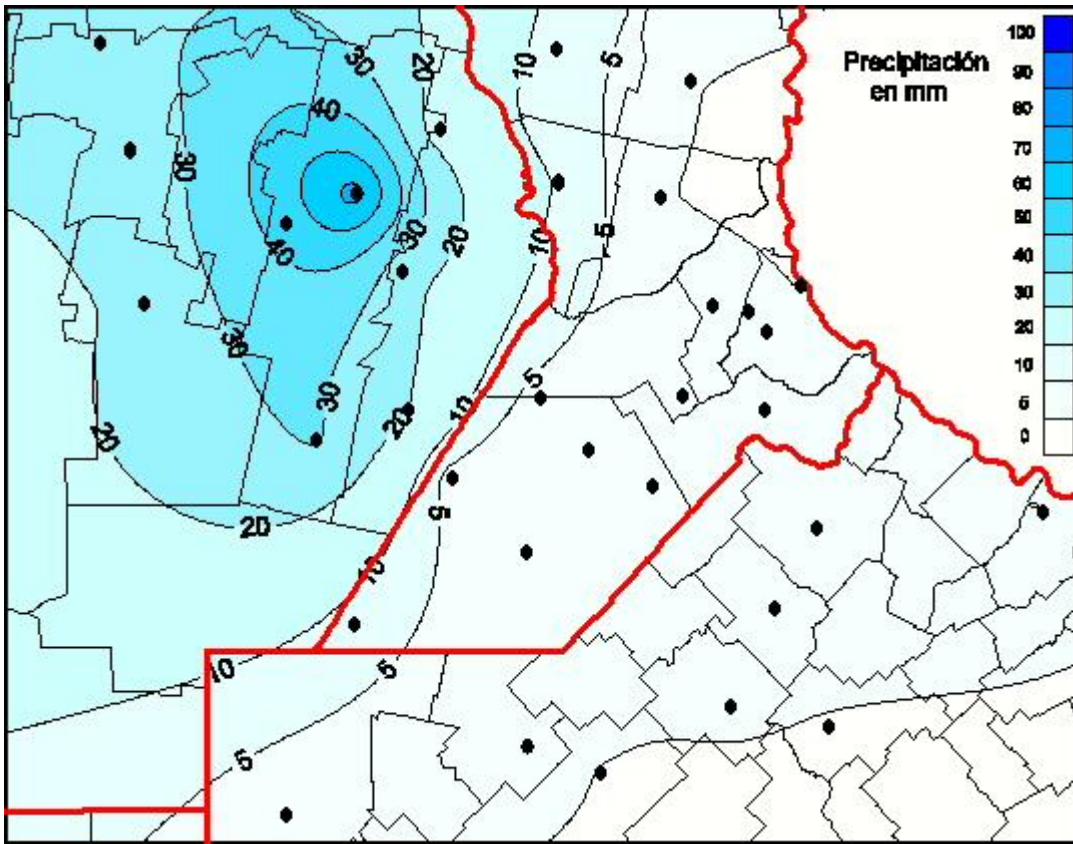

Lluvias

Mapa de precipitación acumulada en las últimas 72 horas.
(Desde las 8:00AM hasta las 8:00AM). Se actualiza a las 10:00hs.