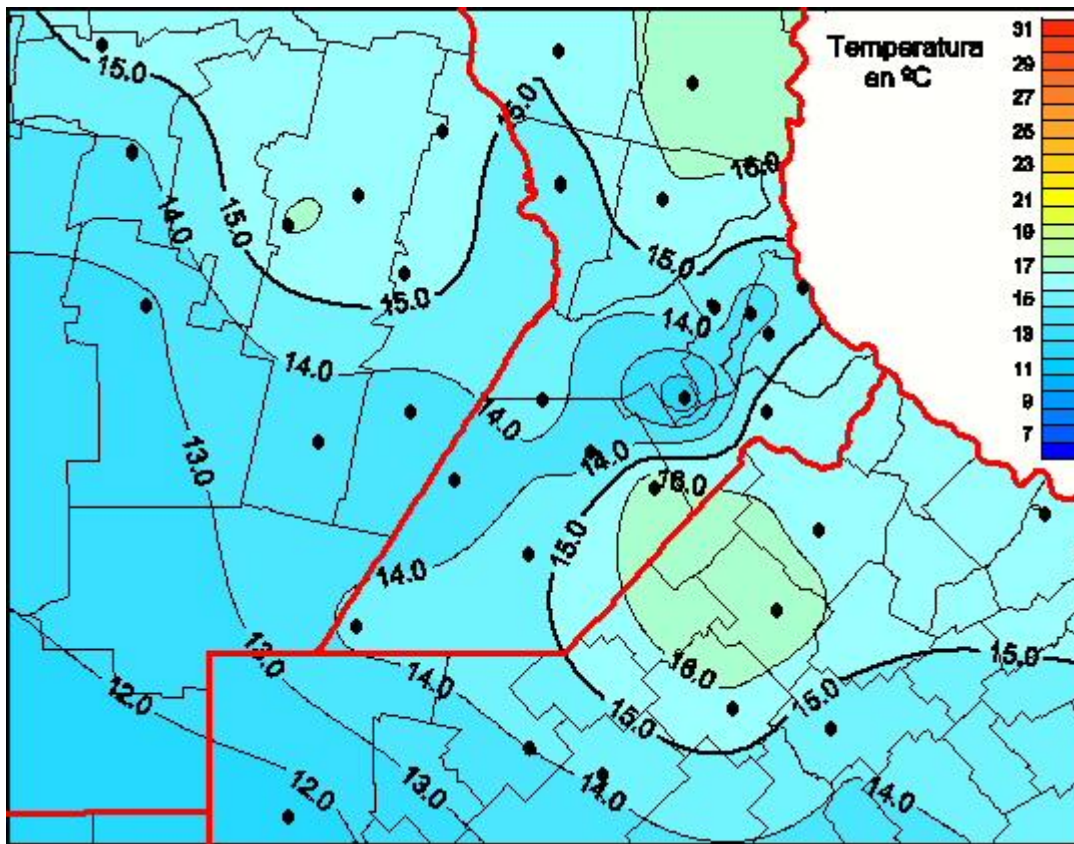

Temperaturas Medias

Mapa de temperaturas medias de las las últimas 72 horas.
(Desde las 8:00AM hasta las 8:00AM). Se actualiza a las 10:00hs.