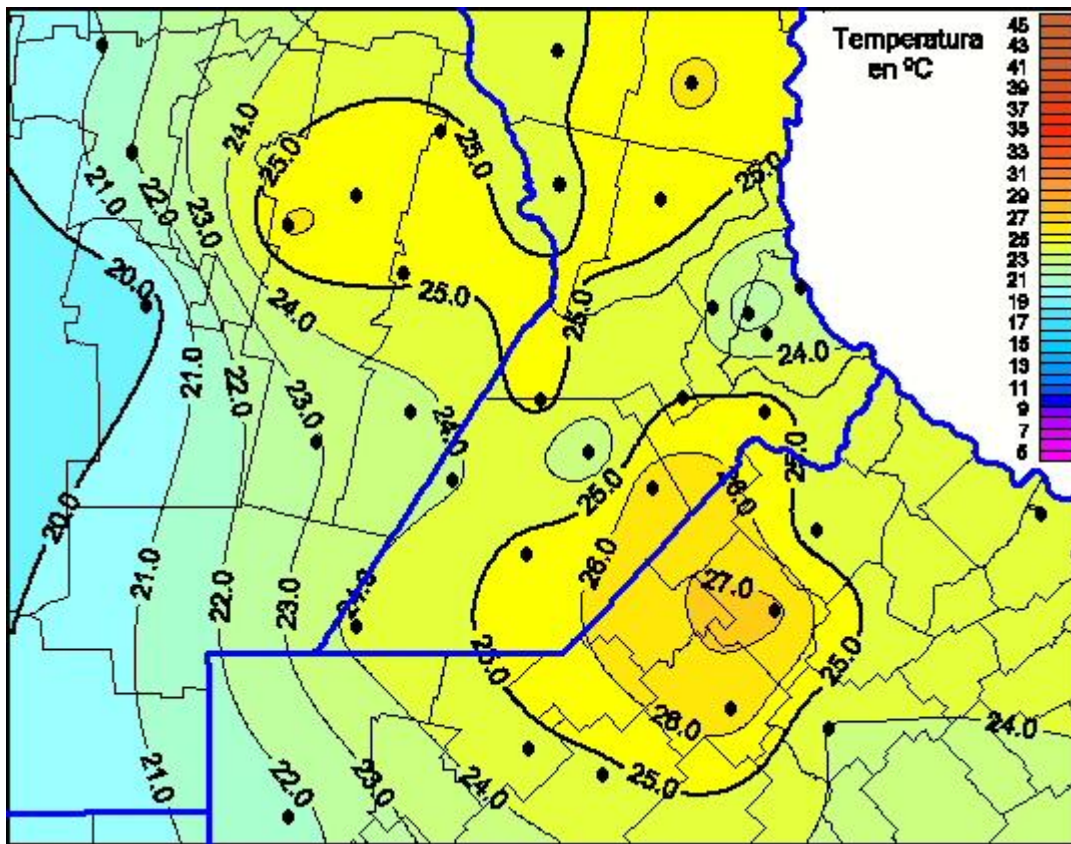

Temperaturas Máximas

Mapa de temperaturas máximas de las últimas 72 horas.
(Desde las 8:00AM hasta las 8:00AM). Se actualiza a las 10:00hs.