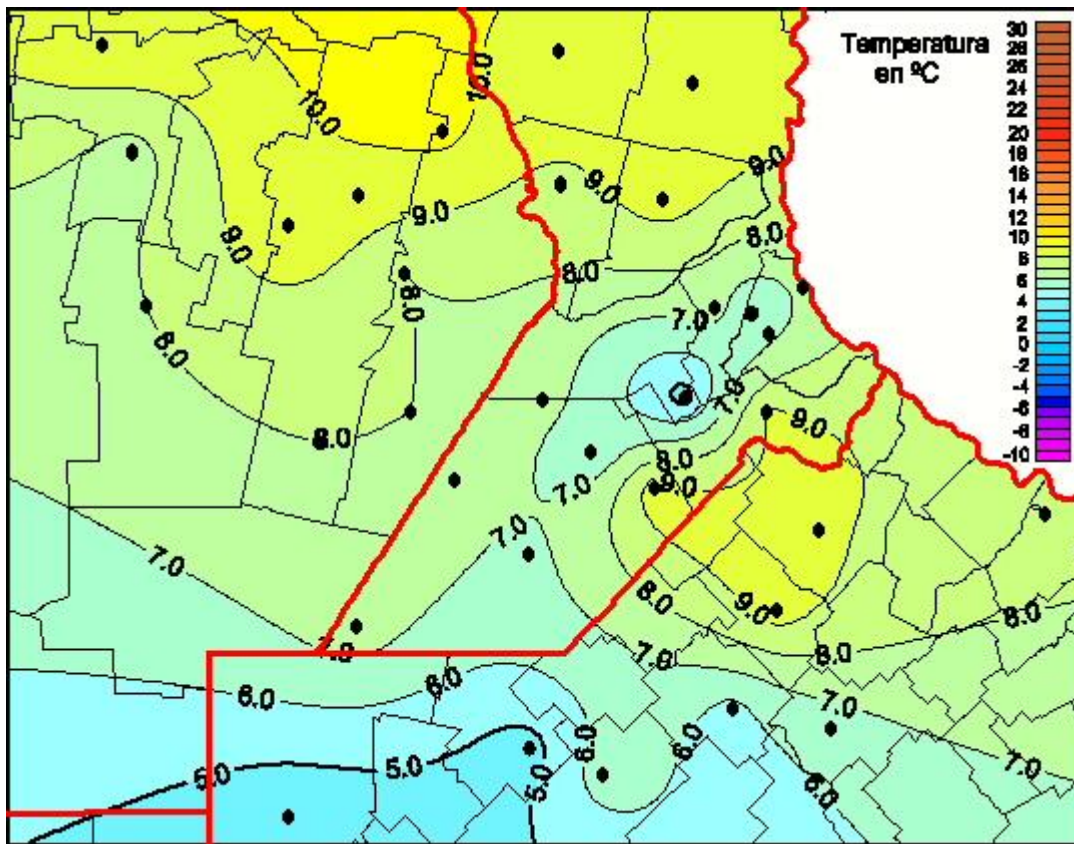

## Temperaturas Mínimas

Mapa de temperaturas mínimas de las las últimas 72 horas.  
(Desde las 8:00AM hasta las 8:00AM). Se actualiza a las 10:00hs.