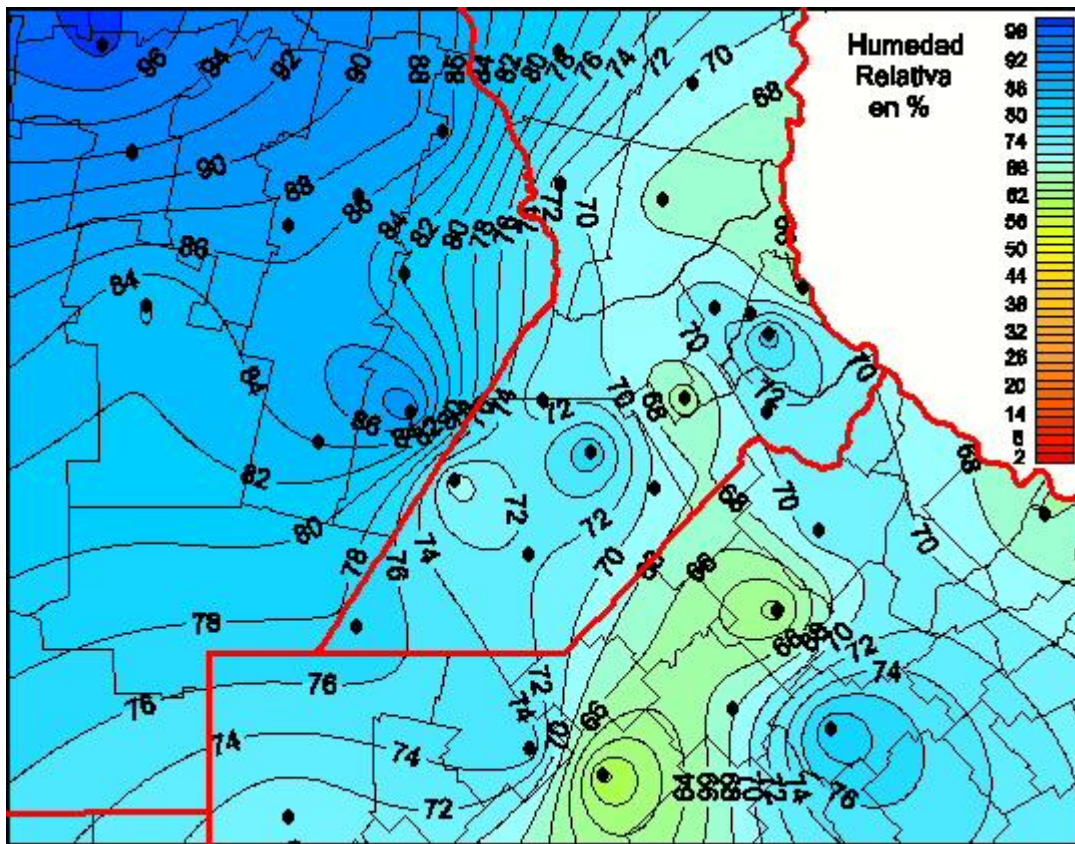

# Humedad Relativa

Mapa de humedad relativa de las últimas 72 horas.  
(Desde las 8:00AM hasta las 8:00AM). Se actualiza a las 10:00hs.