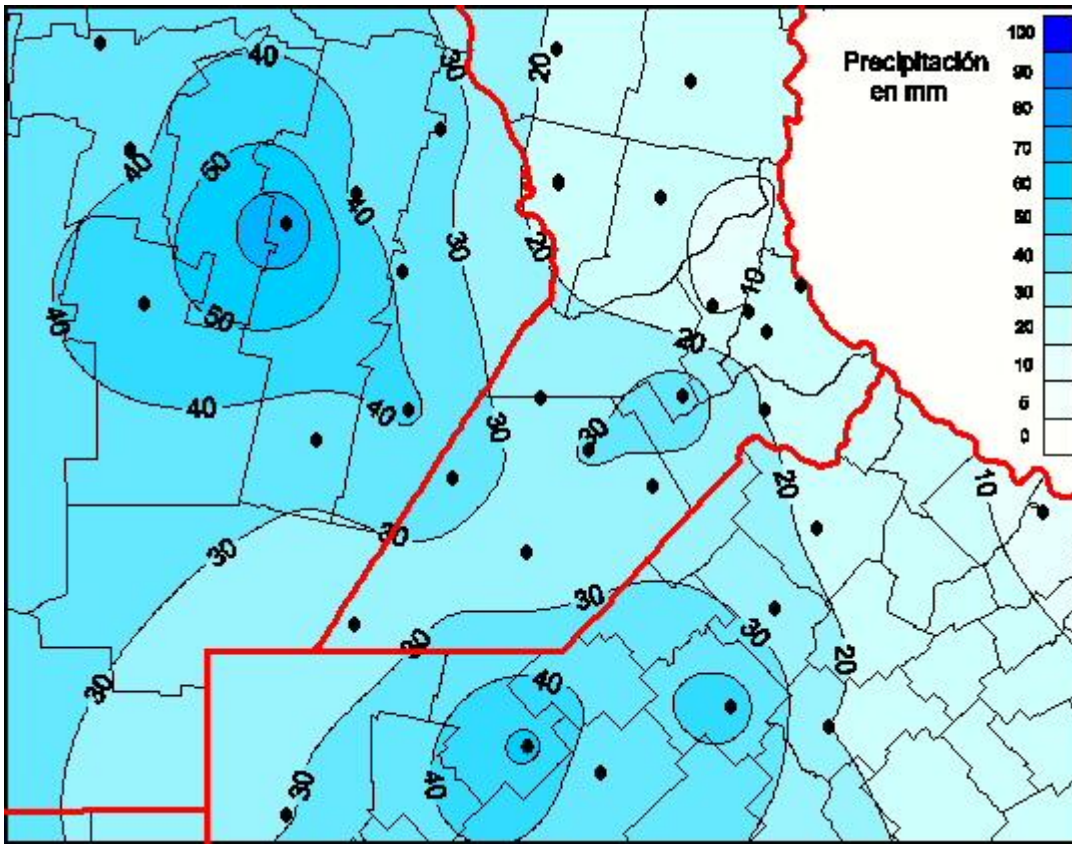

## Lluvias

Mapa de precipitación acumulada en las últimas 24 horas.  
(Desde las 8:00AM hasta las 8:00AM). Se actualiza a las 10:00hs.