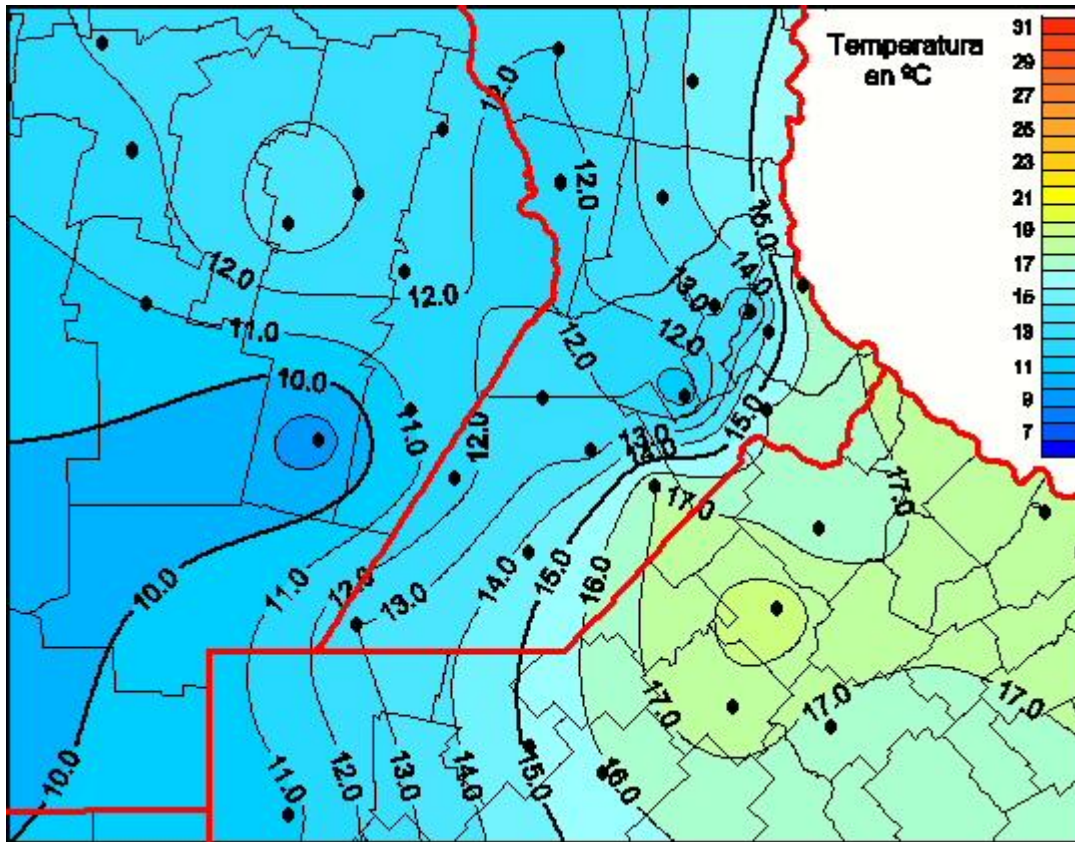

Temperaturas Medias

Mapa de temperaturas medias de las las últimas 24 horas.
(Desde las 8:00AM hasta las 8:00AM). Se actualiza a las 10:00hs.