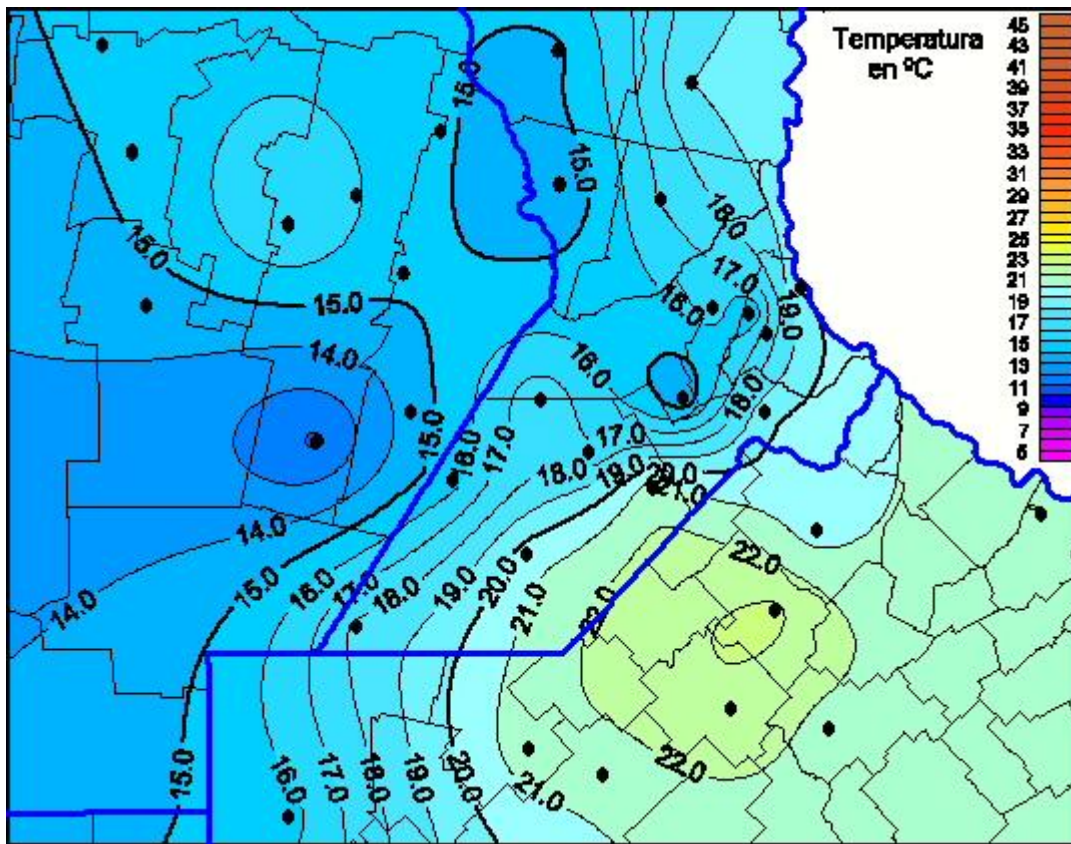

Temperaturas Máximas

Mapa de temperaturas máximas de las últimas 24 horas.
(Desde las 8:00AM hasta las 8:00AM). Se actualiza a las 10:00hs.